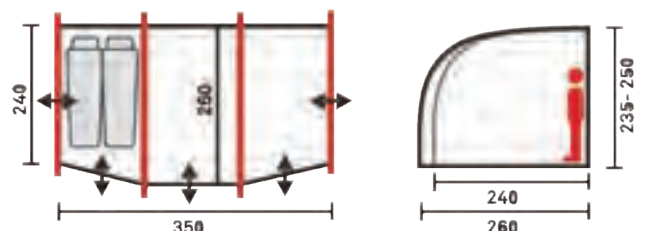

De røde strekene på tegningene viser hvor luftslangene er.