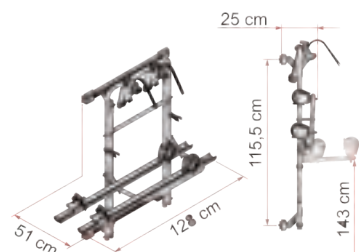

Til antall sykler: 2
Standard holdere: 2stk Bike Block Pro D1 røde
Max antall sykler: 2
Max belastning: 35kg.
Egenvekt: 9,0kg.

20026

Carry Bike VW T5

Passer til montering på VW T5 produsert etter juli 2003 med en bakdør. Passer også til kjøretøy med høyt tak. Kan monteres på VW California og VW Multivan. Laget av anodisert aluminium. Følger med fester. Monteres uten boring. Farge rød.