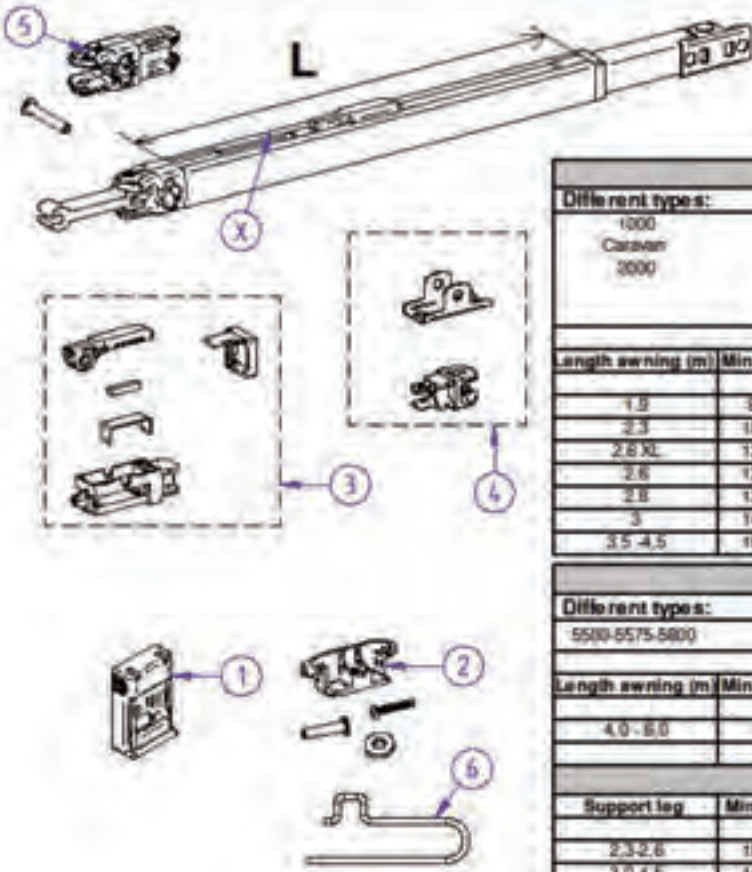

Awning common Parts

STA600

THULE