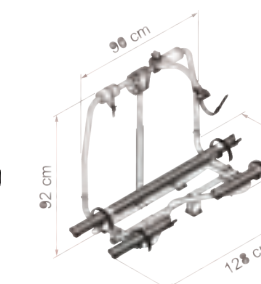

20028

Carry Bike Caravan Active

Forbedret funksjonalitet som gir større stabilitet, lettere håndtering og minimal støy. Monteres foran på draget. Kan vippe frem slik at man får tilgang til gasskasserommet når syklene er montert på stativet. Laget av anodisert aluminium. Følger med fester. Farge svart.