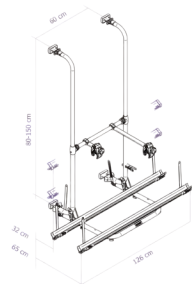

21003

Thule Sport G2 standard

Monteres på bakveggen til bobil og campingvogn. Høye fester som kan justeres fra 80-150cm i høyden. Skinnene kan justeres sideveis. Plattformen syklene står på sikres slik at stativet er stabilt under transport. Anodisert aluminium. Fester følger med. Farge svart.

Til antall sykler:	2
Standard holdere:	Holder nr 1 og 3
Max antall sykler:	3
Ekstra skinne og holder:	Utvidelse 3.rad varenr. 21502
Max belastning:	50kg.
Egenvekt:	8,2kg.