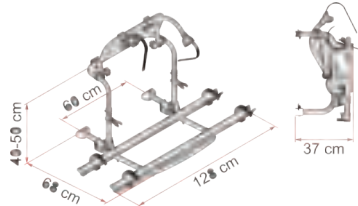

- Til antall sykler: 2
- Standard holdere: Bike Block Pro 1 og 3 røde
- Max antall sykler: 4
- Ekstra skinne: Rail Quick 128cm rød varenr. 20514
- Ekstra holder: Bike Block Pro 2 rød varenr. 20503
  Bike Block Pro 4 rød varenr. 20507
- Max belastning: 60kg.
- Egenvekt: 8,1kg.

20005

Carry Bike L80 Laika

Dette er en versjon av Carry Bike Pro C spesialtilpasset til Laika bobiler da avstanden mellom rørene er 80cm. Laget av anodisert aluminium og skruene er av rustfri stål. Følger med fester og sikkerhetsbånd på 2m. Farge rød.