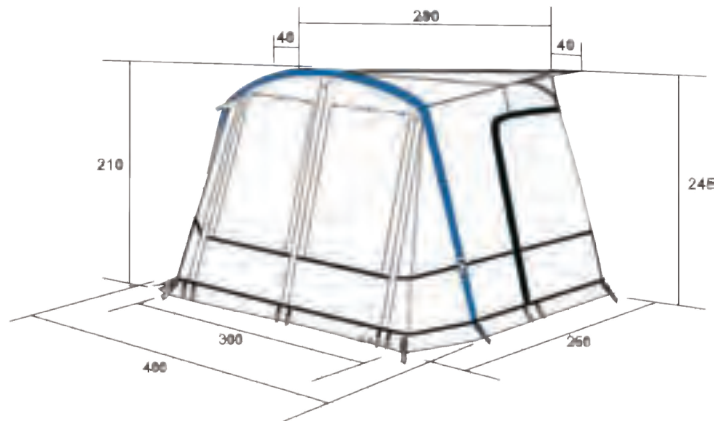

Det nye, innovative og patenterte Air Erect System® (AES) er enkelt å bruke. Det er kun en luftslange som pumpes opp, og det tar meget kort tid. Hele teltet er satt opp i løpet av få minutter! Det er veldig enkelt å bruke den manuelle pumpen som følger med, så det er ikke behov for elektrisk pumpe.

DORADO PRO 350/400 har to store vinduer i fronten som gir deg perfekt utsyn og gjør at du får masse lys inn i teltet. De to store sidedørene har myggnetting. Både vinduene og dørene kan ruller opp så teltet blir mer åpent. Gardiner/skjerming som hindrer innsyn følger med.

Teltet er laget av HydraDore SP PRO som gjør at teltet er meget lett i vekt, samtidig som det er solid og har lang levetid. Leveres komplett med understykke, hjulbuedeksel, stormsikringer og stenger inn mot veggen på campingvognen/bobilen som gjør teltet tettere når det blåser eller er uvær.

Teltet er meget enkelt å pumpe opp og pakke sammen; det er bare å slippe ut luften og brette sammen teltet. En praktisk bag følger med så det er lett å transportere teltet.

Høyden måles når campingvognen/bobilen står på et jevnt underlag og du måler fra skinnen og ned i bakken.

16140

Telt Westfield Dorado Pro 350/400

Bredde 300/400cm.

Dybde 250cm.

Høyde 210/245cm.

Monteringsbredde 360cm.

Monteringshøyde 235-250cm.

Mål sammenpakket 113x28x25cm.

Egenvekt 10,1kg.

Farge grå med blå detaljer.