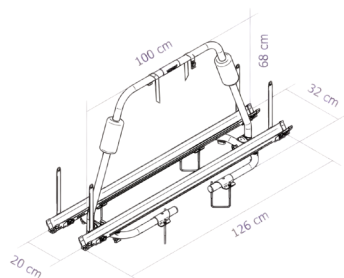

21006

Thule Caravan Light

Monteres foran på draget til campingvognen. Kan vippes frem slik at man kan få tilgang til gasskasserommet, men da kan ikke syklene være montert. Anodisert aluminium. Fester følger med. Farge svart.