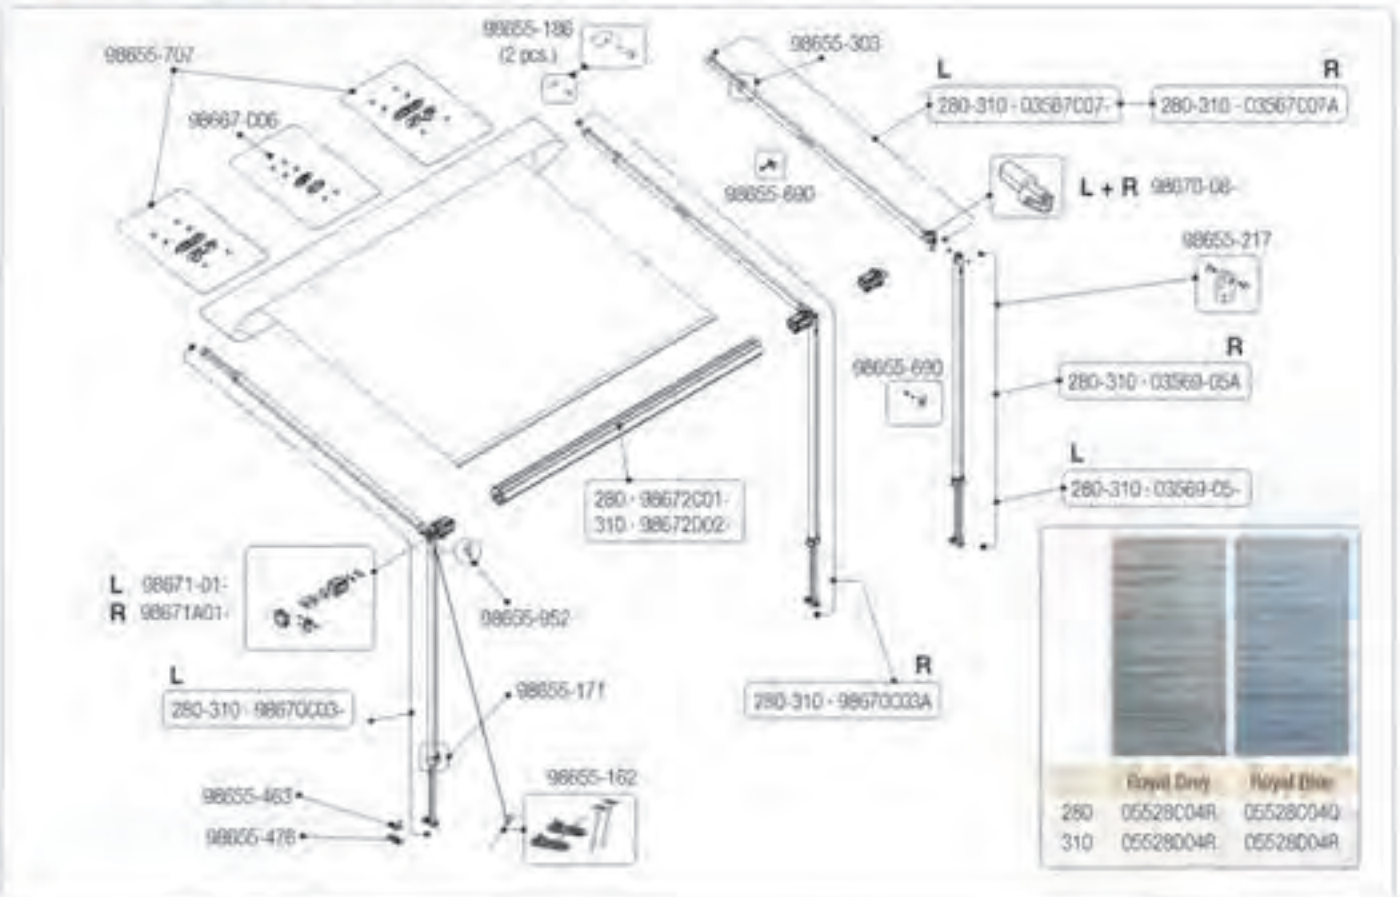

## CaravanStore ZIP XL 280-310