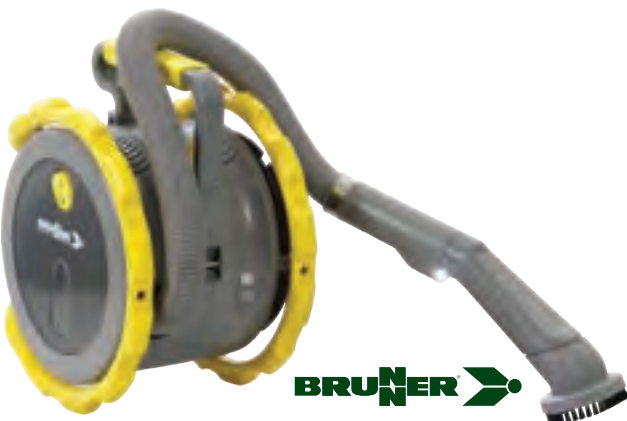

Smal type med klyper.  
Farge mørkrød.  
(NB! Feil farge på bildet.)

60353

**Støvsuger**

Kraftig støvsuger hvor du ikke trenger støvsugerpose! Kabel på 4m sørger for enkel håndtering. Følger med strømforsyning, teleskoprør og fire forskjellige børster og munnstykker følger med. 12V/150W. Egenvekt 1,7kg.