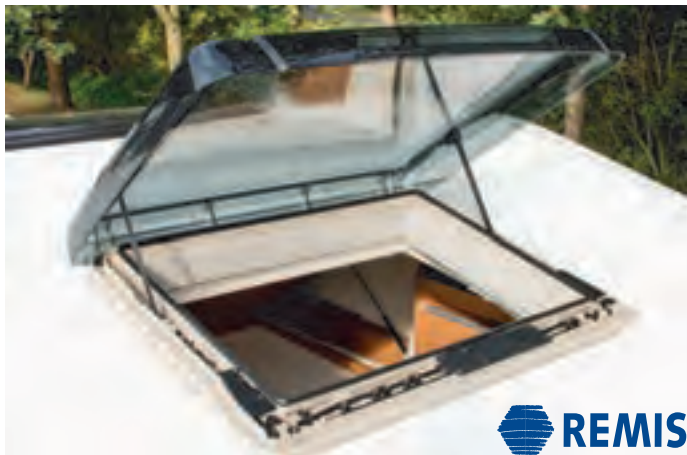

Takluker med utskjæringsmål 60x90cm

36526

Takluke 60x90cm REMItop Vario II

Dette er en universal takluke som er laget av materialer i høy kvalitet og har et moderne, aerodynamisk design. Standardmodellen passer til taktykkelse 24-35mm, men det er mulig å spesialbestille festekit som gjør at takluken kan passe taktykkelser helt opp til 65mm. Dobbelt glass gir bra isolering. Stor åpningsvinkel opptil 60°. Enkel montering og meget brukervennlig. Mål utskjæring: 60x90cm. Mål utvendig: 77x111cm. Med myggnett og rullgardin. Farge transparent. Åpnes med sveiv.

36583

Takluketopp til REMItop Vario II

Kun toppen til takluke 36526.

Se REMItop Vario II
reservedeler på side 438!