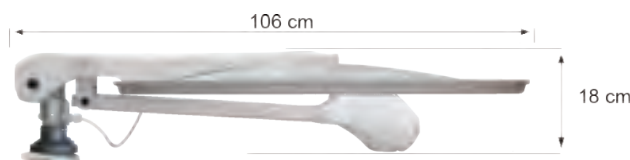

BESTSELGER!

*Manuell parabol som gjør
manuell søking av satellitter
mye enklere og raskere!
Ingen forsinkelser i signalene.
Få beskjed om satellitten du
har funnet er den du ønsker.
Kjøretøyet trenger ikke
å være i vater.*

50172

Parabolantenne Teleco Voyager Digimatic 85cm manuell

Voyager Digimatic er en manuell parabolantenne spesialdesignet og utviklet av Teleco for å gjøre manuell søking av digitale satellitter mye enklere for deg med bare noen få, raske og enkle steg!

Den største utfordringen når du manuelt skal finne digitale TV-signaler fra satellitten, er at de digitale signalene vises på TVen med en liten forsinkelse. Du må derfor justere søkingen med meget langsomme bevegelser for å unngå risikoen å gå forbi den ønskede satellitten uten å finne den. For å løse dette problemet har Teleco utviklet Voyager Digimatic med satellittsøker DSF90E HD. Den har en måler som straks angir styrken på signalet som mottas fra den ønskede satellitten. I motsetning til vanlige søkere er det ingen forsinkelse og satellittsøkeren forteller deg også om satellitten du har funnet er den rette. Det er forhåndsprogrammert åtte satellitter i minnet. DSF90E HD har også en elektronisk høydemåler som viser den korrekte vinkelen til parabolen, selv om kjøretøyet ikke er i vater. Dette gjør det raskere og enklere å finne riktig satellitt med manuell parabol siden du slipper problemene med forsinket signaler!

Lengde på masten er 52cm. Mål lukket parabol LxH: 106x18cm. Egenvekt 11,4kg.