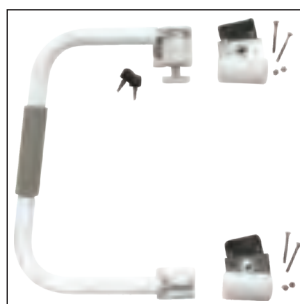

55028
Dørsikring Fiamma Duo-Safe Pro
Kraftig sikkerhetsstang som blokkerer frontdørene fra innsiden. Universal modell. Lengde 119-190cm.

55035
Dørsikring Fiamma Security 46
Elegant dørsikring laget av solid aluminium. Tar liten plass da den er foldet mot veggen. Fungerer også nyttig som håndtak. Passer til døråpning både på venstre og høyde side. Fester følger med. Høyde 46cm. Farge hvit.