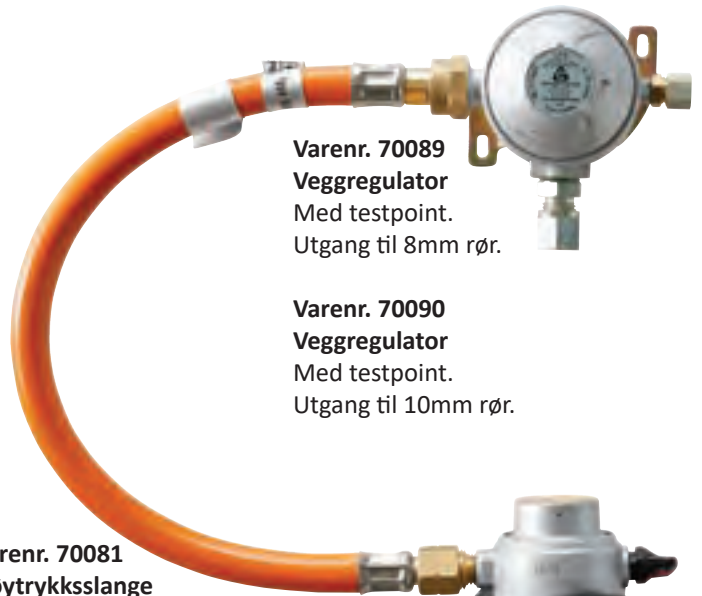

Varenr. 70079
Lavtrykkslange
Til 8mm rør.

Varenr. 70080
Lavtrykkslange
Til 10mm rør.

1 gassflaske for tilkobling til veggregulator

Varenr. 70089
Veggregulator
Med testpoint.
Utgang til 8mm rør.