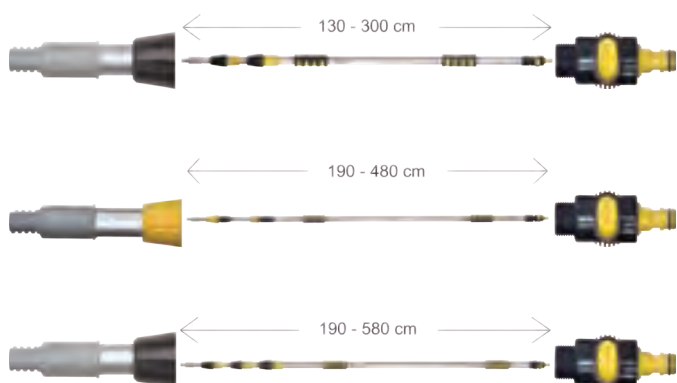

Lag din egen vaskekost! Velg det teleskopskaftet og børsten du ønsker.

35091 trippel 130-300cm
35092 trippel 190-480cm
35093 kvadrupel 190-580cm

Teleskopskaft til vaskekost

Teleskopisk aluminiumsstang med vanngjennomstrømning og PÅ/AV-bryter. Med gardenakobling og mykt, polstret håndtak. Velg mellom tre forskjellige lengder.