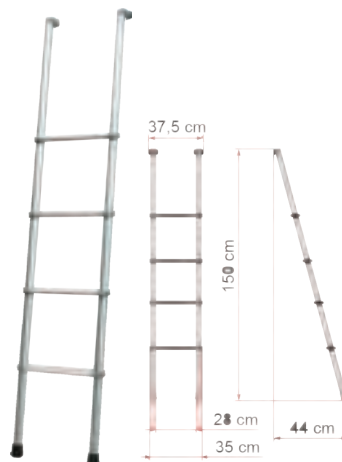

60029

Stige Fiamma Deluxe 4B

Innvendig stige med fire trinn laget av aluminium. Kroker for feste følger med. Høyde 150cm.