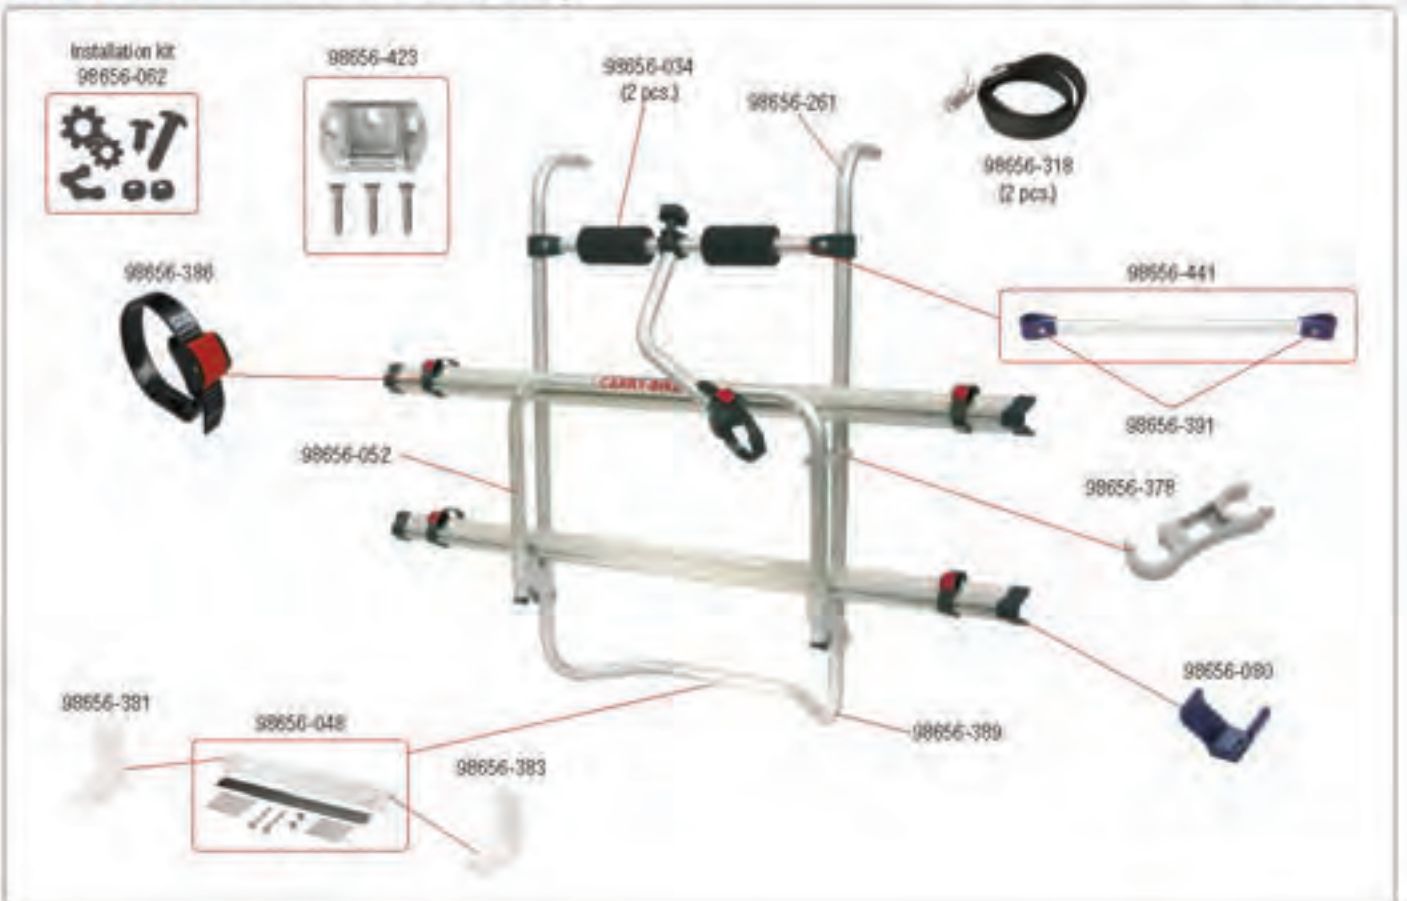

**CARRY-BIKE Caravan Hobby**

02093-77-

Oppgi nummeret på delen du trenger når du kontakter oss.

CARRY-BIKE 200 DJ Fiat Ducato > 06/2006

02093B89-

Oppgi nummeret på delen du trenger når du kontakter oss.

CARRY-BIKE Garage Standard