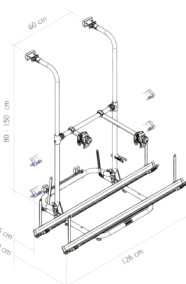

21015

Thule Sport G2 Tour

Kan monteres på buet bakvegg til bobil og campingvogn. Høye fester som kan justeres fra 80-150cm i høyden. Skinnene kan justeres sideveis. Plattformen syklene står på sikres slik at stativet er stabilt under transport. Anodisert aluminium. Fester følger med. Farge svart.

Til antall sykler:	2
Standard holdere:	Holder nr 1 og 3
Max antall sykler:	3
Ekstra skinne og holder:	Utvidelse 3.rad varenr. 21502
Max belastning:	50kg.
Egenvekt:	6,8kg.