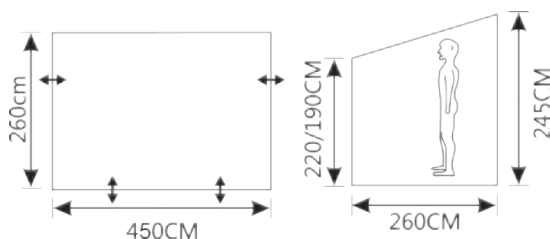

Høyde 220/190cm.

Monteringshøyde 235-250cm.

Mål sammenpakket 116x43x35cm.

Egenvekt 35,6kg.

Farge grå med røde detaljer.

De røde strekene på tegningen viser hvor luftslangene er.

HydraDore XTPRO har 6000 i vannsøyle. Det betyr hvor høyt trykk vannet må ha for å trenge igjennom stoffet. En vannsøyle fra 3000 og høyere regnes som vanntett.