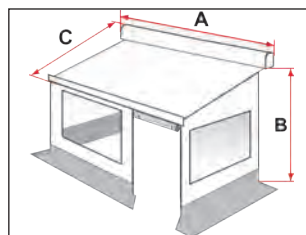

Finne den Privacy Room som passer best til din markise i tabellen under.

Modell	Varenr.	Lengde markise A	Høyde fra bakken B	Dybde C	Egenvekt
Privacy Room 300 medium	11900	300 cm	225-250 cm	250 cm	24,4 kg
Privacy Room 300 large	11901	300 cm	251-280 cm	250 cm	24,7 kg
Privacy Room 350 medium	11902	350 cm	225-250 cm	250 cm	24,9 kg
Privacy Room 350 large	11903	350 cm	251-280 cm	250 cm	25,2 kg
Privacy Room 400 medium	11904	400 cm	225-250 cm	250 cm	25,4 kg
Privacy Room 400 large	11905	400 cm	251-280 cm	250 cm	25,7 kg
Privacy Room 450 medium	11906	450 cm	225-250 cm	250 cm	25,9 kg
Privacy Room 450 large	11907	450 cm	251-280 cm	250 cm	26,2 kg
Privacy Room 500 large	11908	500 cm	251-280 cm	250 cm	26,7 kg
Privacy Room 550 large	11909	550 cm	251-280 cm	250 cm	27,2 kg