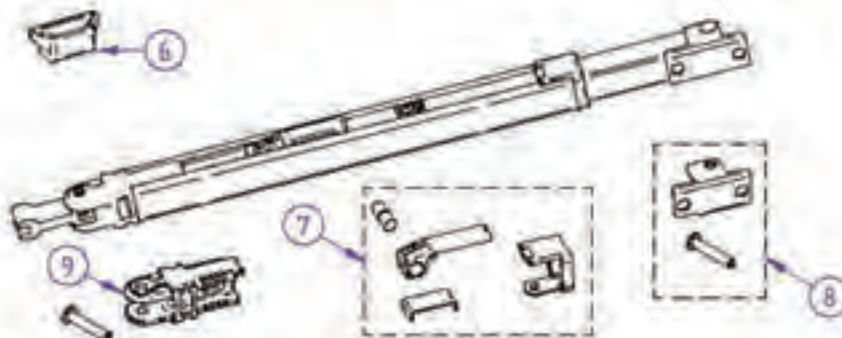

Awning common Parts

STA601

THULE

Support leg < 2009