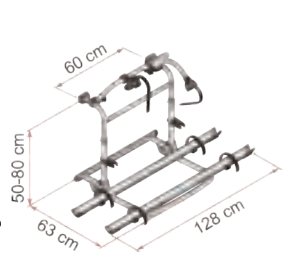

- Til antall sykler: 2
- Standard holdere: Bike Block Pro 1 og 3 svarte
- Max antall sykler: 4
- Ekstra skinne: Rail Quick 128cm svart varenr. 20543
- Ekstra holder: Bike Block Pro 2 svart varenr. 20545
  Bike Block Pro 4 svart varenr. 20547
- Max belastning: 60kg.
- Egenvekt: 8,5kg.