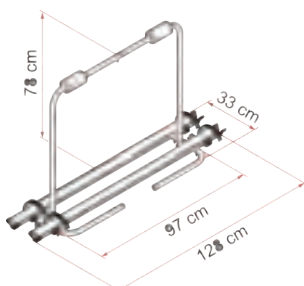

20014

Carry Bike Caravan XL A

Monteres foran på draget til campingvognen. Kan vippes frem slik at man kan få tilgang til gasskasserommet, men da kan ikke syklene være montert. Passer alle campingvogner med standard A-ramme, Hobby med utvidet ramme og ny AL-KO ramme. Følger med fester. Farge rød.