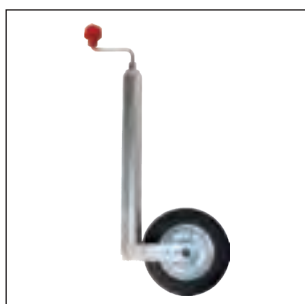

37239
Nesehjul AL-KO kompakt
Galvaniserte rør, ergonomisk håndsving og stålfelg. 200x50mm. Ø48mm. Total lengde uten håndsving: 55cm. Egenvekt 4,8kg. Max. belastning 150kg.