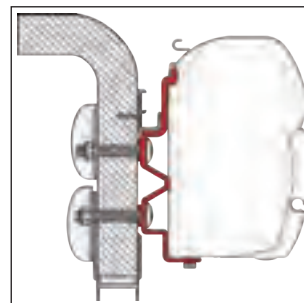

12406 300cm
12407 350cm
12408 400cm
12409 450cm
12410 500cm
Feste F45 Hymercamp
Hymercamp Swing, Starline,
Hobby Van, Caravan Hobby 09