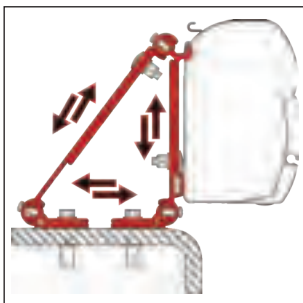

12418
Feste F45 Kit Multi
Passer til buet tak på Renault
Master 98, Fiat Ducato, Citroën
Jumper, Peugeot Boxer.
1 x 8cm feste