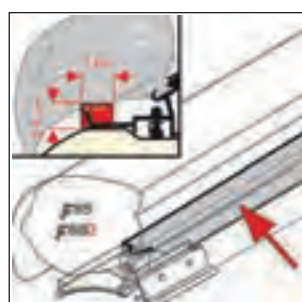

12154
Gummilist til F65S og F65L
Tetter hele rommet mellom
markisen og taket så vannet ikke
renner inn. Lengde 450cm.
Farge grå.