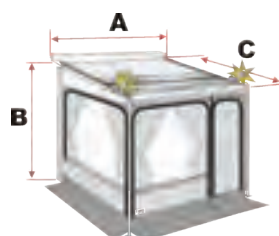

- 12197 2 stk gardiner (1 sett)
- 12199 6 stk gardiner (3 sett)

Gardinsett til Fiamma
Farge smoke/grå. Velg mellom sett á 2stk eller 6stk.

CS Zip 280 og 310 = 6 gardiner
CS Zip 360, 410 og 440 = 7 gardiner
CS Zip 500 og 550 = 8 gardiner