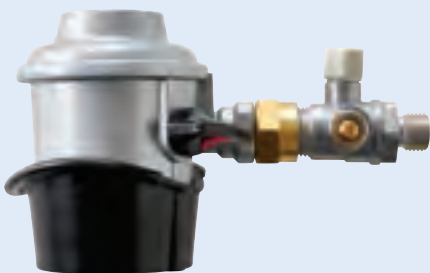

Varenr. 70073
Består av
varenr. 70003
og 70072.

**Lavtrykksregulator til
5, 10 og 11 kg gassflasker**
Overtrykksventil.
Slangebruddsventil.
Merket "NS/EN16129 Annex D".
Integrert testpoint.

Trykk: 30mbar
Flow: 1,5 kg/t
Inngang: G.56 click on
Utgang: ¼" LH hann
Regulering: 2-trinns