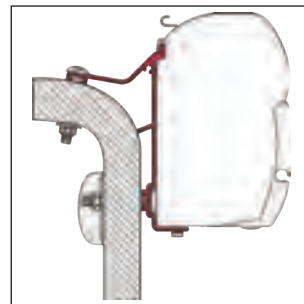

12440
Feste F45 Hymer Van/B2
2 x 8cm feste
2 x 35cm feste