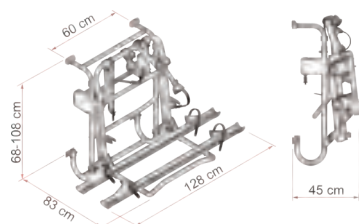

Carry Bike Lift 77 E-Bike

Kan senkes 77cm som gjør det enklere å ta syklene av/på. Hev/senkingen gjøres med sveiv og kraftige reimer. Monteres på bakveggen til bobiler. Fester med teleskopiske rør som kan justeres fra 68-108cm i høyden. Anodisert aluminium. Fester medfølger. Farge svart.

Til antall sykler: 2
Standard holdere: Bike Block Pro S D1 og Pro S 1
Max antall sykler: 2
Max belastning: 60kg.
Egenvekt: 16,3kg.

20000

Carry Bike 200 DJ Ducato fra 06/2006

Passer til montering på Fiat Ducato produsert etter juni 2006 med doble dører. Dørene kan åpnes uten å fjerne syklene. Laget av anodisert aluminium og skruene er av rustfri stål. Følger med fester og sikkerhetsbånd på 2m. Farge rød.