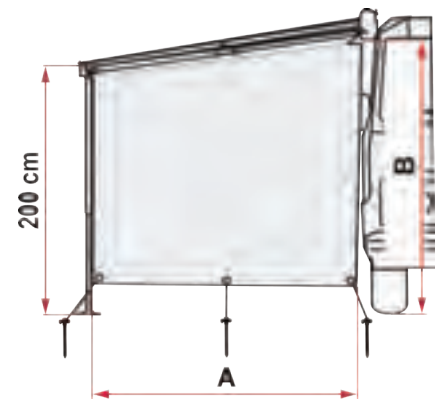

Sidevegg Sun View Side Caravanstore og F45

Sideveggen er laget av gjennomskinnelig materiale som stenger ca. 80% av lyset ute. Enkel montering og alle fester følger med. Passer både venstre og høyre side.

12192
Sun View Side Caravanstore
Dybde 225cm.

12215
Sun View Side Caravanstore XL
Dybde 250cm.

12191
Sun View Side F45

Sidevegg Side W Caravanstore

Sideveggen har et stort vindu og du kan velge med eller uten kappe nederst. Veggen beskytter mot vær og innsyn, og er lett å holde ren. Enkel montering og alle fester følger med. Passer både venstre og høyre side. Vegg u/kappe er hvit, vegg m/kappe er hvit og grå.

12130
Side W Caravanstore m/vindu
Dybde 225cm.

12214
Side W Caravanstore XL m/vindu
Dybde 250cm.

12131
Side W Pro Caravanstore
m/vindu og kappe
Dybde 225cm.

12213
Side W Pro Caravanstore XL
m/vindu og kappe
Dybde 250cm.

Modell	Varenr.	Caravanstore	Caravanstore XL	Lengde sidevegg A	Høyde fra bakken B
Sun View Side Caravanstore	12192	•		210 cm	180-260 cm
Sun View Side Caravanstore XL	12215		•	250 cm	180-260 cm
Side W Caravanstore m/vindu	12130	•		210 cm	240-260 cm
Side W Caravanstore XL m/vindu	12214		•	250 cm	240-260 cm
Side W Pro Caravanstore m/vindu og kappe	12131	•		210 cm	240-260 cm
Side W Pro Caravanstore XL m/vindu og kappe	12213		•	250 cm	240-260 cm