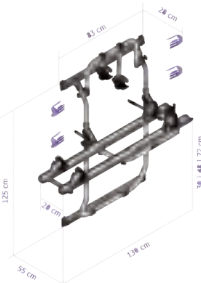

Til antall sykler:	2
Standard holdere:	Holder nr 1 og 2
Max antall sykler:	2
Max belastning:	35kg.
Egenvekt:	9,5kg.