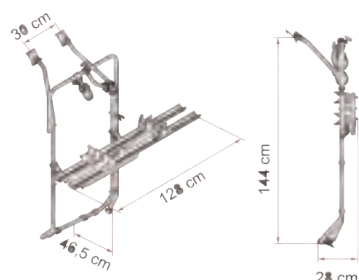

Til antall sykler: 2
Standard holdere: Bike Block Pro 1 og 2 røde
Max antall sykler: 2
Max belastning: 35kg.
Egenvekt: 7,7kg.