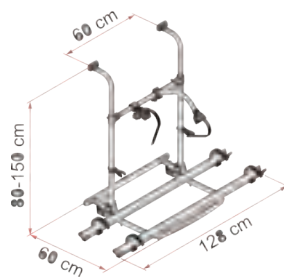

- Til antall sykler: 2
- Standard holdere: Bike Block Pro 1 og 3 svarte
- Max antall sykler: 4
- Ekstra skinne: Rail Quick 128cm svart varenr. 20543
- Ekstra holder: Bike Block Pro 2 svart varenr. 20545
  Bike Block Pro 4 svart varenr. 20547
- Max belastning: 60kg.
- Egenvekt: 8,4kg.