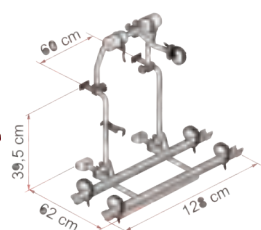

20025

Carry Bike Trigano/CI/Roller Team

Dette er en versjon av Carry Bike CL spesialtilpasset til Trigano, CI og Roller Team bobiler (med og uten vindu) der hvor festene har en høyde på 39,5cm og avstanden mellom rørene er 60cm. Laget av anodisert aluminium. Følger ikke med fester. Farge rød.