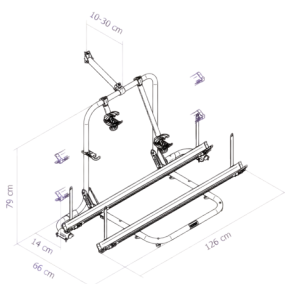

Til antall sykler:	2
Standard holdere:	Holder nr 1 og 3
Max antall sykler:	4
Ekstra skinne og holder:	Utvidelse 3.rad varenr. 21502 Utvidelse 4.rad varenr. 21514
Max belastning:	50kg.
Egenvekt:	5,6kg.