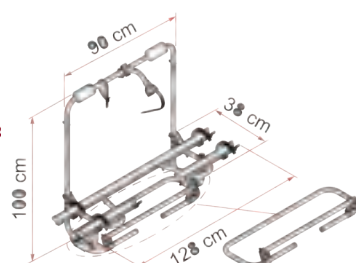

Til antall sykler: 2

Standard holdere: 1stk festereim og Bike Block Pro 2 rød

Max antall sykler: 2

Ekstra holder: Bike Block Pro 1 rød varenr. 20501

Max belastning: 50kg.

Egenvekt: 7,5kg.