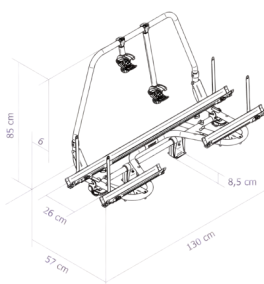

21006

Thule Caravan Light

Monteres foran på draget til campingvognen. Kan vippes frem slik at man kan få tilgang til gasskasserommet, men da kan ikke syklene være montert. Anodisert aluminium. Fester følger med. Farge svart.

Til antall sykler:	2
Standard holdere:	2stk festereimer
Max antall sykler:	2
Ekstra holder:	Holder 1 m/lås varenr. 21506
Max belastning:	40kg.
Egenvekt:	4,7kg.

21017

Thule Caravan Smart

Monteres foran på draget til campingvognen. Kan vippes frem slik at man kan få tilgang til gasskasserommet selv når syklene er montert på stativet. Passer bra til vogner med kortere ramme. Anodisert aluminium. Fester følger med. Farge svart.

Til antall sykler:	2
Standard holdere:	Holder nr 1 og 2
Max antall sykler:	2
Max belastning:	50kg.
Egenvekt:	8,9kg.

21018

Thule Caravan Superb

Monteres foran på draget til campingvognen. Kan vippes frem slik at man kan få tilgang til gasskasserommet selv når syklene er montert på stativet. Passer bra til vogner med kortere ramme. Anodisert aluminium. Fester følger med. Farge svart.

BESTSELGER!

Til antall sykler:	2
Standard holdere:	Holder nr 1 og 3 med lås
Max antall sykler:	3
Ekstra skinne og holder:	Utvidelse 3.rad varenr. 21517
Max belastning:	60kg.
Egenvekt:	9,7kg.