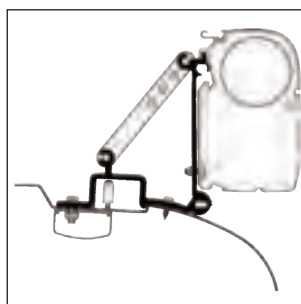

14913
Feste 5/8-serie VW T4 Lift Roof
2 x feste

14915
Feste 5/8-serie Ducato/Jumper ≤ 2006
3 x feste