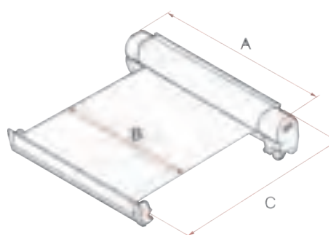

Royal Grey

Modell	Varenr. Hvit boks Royal Grey	Varenr. Sølvgrå boks Royal Grey	Lengde markise A	Lengde duk B	Dybde C	Egenvekt
F45S 190	10922	-	185 cm	169 cm	104 cm	13,0 kg
F45S 230	10923	-	231 cm	214 cm	150 cm	16,0 kg
F45S 260	10924	10929	263 cm	247 cm	200 cm	19,5 kg
F45S 300	10925	10930	308 cm	292 cm	250 cm	23,0 kg
F45S 350	10926	10931	348 cm	331 cm	250 cm	25,0 kg
F45S 400	10927	10932	398 cm	381 cm	250 cm	27,0 kg
F45S 450	10928	10933	448 cm	431 cm	250 cm	30,0 kg
Markise til VW T5 Multivan-Transporter er standard levert med fester bestående av to braketter. Monteres uten boring.						
F45S 260 VW T5 Multivan-Transporter		10950	263 cm	247 cm	200 cm	19,5 kg