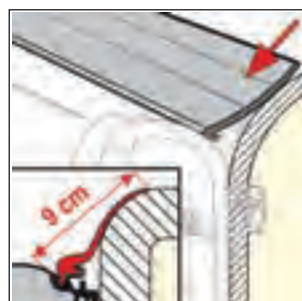

12153
Gummilist til markise 9,0cm
Tetter rommet mellom markisen
og kjøretøyet så vannet ikke
renner inn. For markiser montert
med fester som går max 9cm ut
fra veggen, eller er montert på en
buet vegg. Selges på rull á 20m til
forhandler. Farge grå.