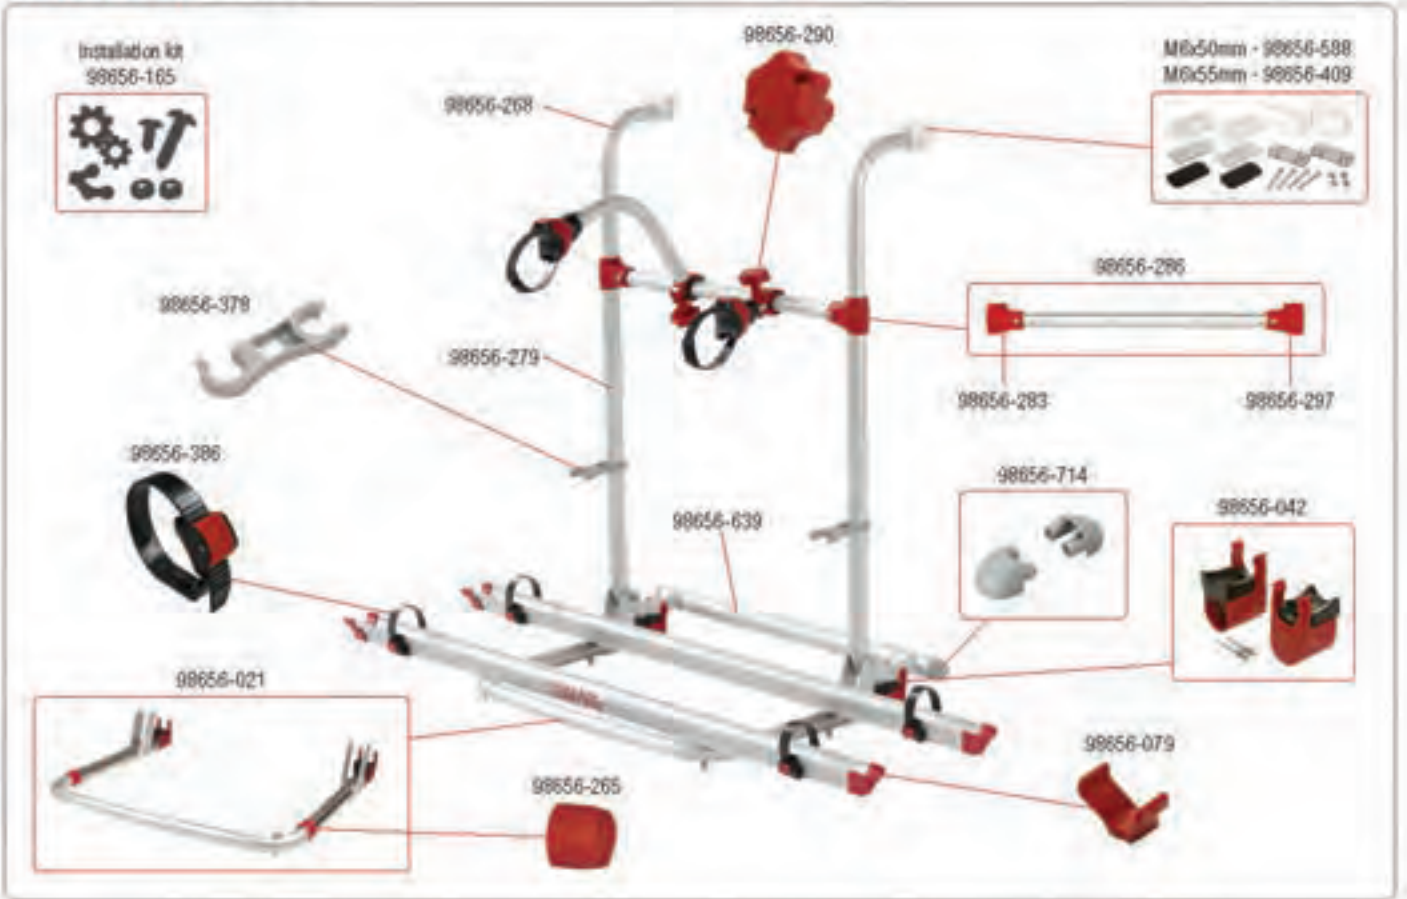

Oppgi nummeret på delen du trenger når du kontakter oss.

CARRY-BIKE Pro

02093-17-