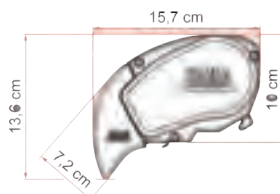

Markisen håndteres enkelt med den manuelle sveiven. Det er to spor i front så det er mulig å ha f.eks. både stormsikring og frontvegg montert samtidig.

Svart, sølv eller hvit boks.

Det er gjort klart plass til LED belysning i armene til markisen.