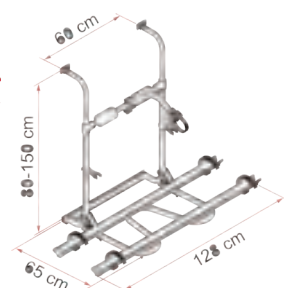

- Til antall sykler: 2
- Standard holdere: 1stk festereim og Bike Block Pro 3 rød
- Max antall sykler: 3
- Ekstra skinne: Rail Quick 128cm rød varenr. 20514
- Ekstra holder: Bike Block Pro 1 rød varenr. 20501
  Bike Block Pro 2 rød varenr. 20503
- Max belastning: 55kg.
- Egenvekt: 5,6kg.