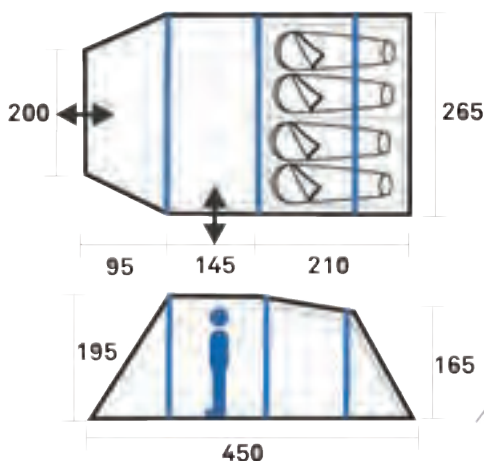

De tradisjonelle stengene er erstattet av kraftige, lufttette og oppblåsbare luftslanger som er fast tilkoblet teltet. Luftslangene består av tre lag og er meget solide, men samtidig fleksible, så du vil aldri oppleve at de knekker eller blir bøyd pga kraftig vind.

Det nye, innovative og patenterte Air Erect System® (AES) er enkelt å bruke. Systemet består av tre luftslanger som pumpes opp enkeltvis og det tar kun cirka 10 pump per luftslange. Hele teltet er satt opp i løpet av få minutter! Det er veldig enkelt å bruke den manuelle pumpen som følger med, så det er ikke behov for elektrisk pumpe.

Perfekt telt til fire personer!

ORION 4 har store vinduer som gir deg perfekt utsyn og gjør at du får masse lys inn i teltet. Det er dør både i fronten av teltet og på siden. Dørene har myggnetting og solskjerm. Gardiner/skjerming som hindrer innsyn følger med.

Teltet er laget av HydraDore SL som gjør at teltet er meget lett i vekt, samtidig som det er solid og har lang levetid. Leveres komplett med innertelt, samt en underlagsduk til bunnen. Stormsikringer er inkludert.

Teltet er meget enkelt å pumpe opp og pakke sammen; det er bare å slippe ut luften og brette sammen teltet. En praktisk bag følger med så det er lett å transportere teltet.

Solid telt med meget lav vekt!

16103

Telt Westfield Orion 4

Bredde 265cm.

Lengde 450cm.

Høyde 195/165cm.

Mål sammenpakket 76x36x32cm.

Egenvekt 13,2kg.

Farge grå med blå detaljer.

De blå strekene på tegningene viser hvor luftslangene er.