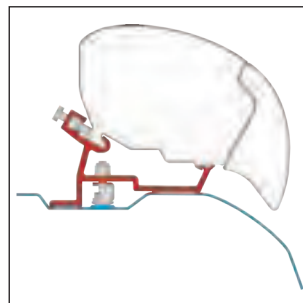

12435
Feste F65 Kit Caravan Hobby 2009
2 x 50cm feste
2 x 30cm feste

12430
Feste F65 Ducato/Jumper/Boxer
Høyt tak. Etter 06/2006 til L4. Passer til markiser fra 370cm. Ekstra lang (lengde 6363mm).
2 x 26cm feste
1 x 12cm feste

12426
Feste F65 Ducato/Jumper/Boxer
Høyt tak. Etter 06/2006 til L2 og L3. Passer til markiser kortere enn 370cm.
2 x 20cm feste
1 x 12cm feste