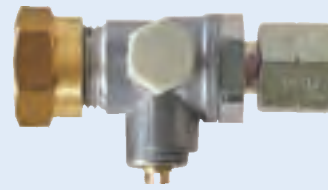

Varenr. 70072

**Testpoint**  
Passer til varenr. 70003.  
Med utgang for tilkobling av trykktestapparatet og ventil for avsperring mot regulator.  
Utgang ¼" LH hann.

Illustrasjonsbilde

Varenr. 70076

**Regulator**  
Til Primus flasker.  
Montering med 8 eller 10mm slangestuss.  
Utgang ¼" hunn.