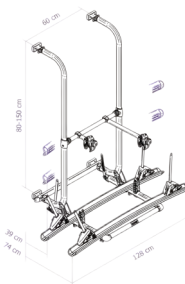

21001

Thule Elite G2 standard

Monteres på bakveggen til bobil og campingvogn. Høye fester som kan justeres fra 80-150cm i høyden. Skinnene kan justeres sideveis. Plattformen syklene står på sikres slik at stativet er stabilt under transport. Anodisert aluminium. Fester følger med. Farge svart.

Til antall sykler:	2
Standard holdere:	Holder nr 1 og 3
Max antall sykler:	4
Ekstra skinne og holder:	Utvidelse 3.rad varenr. 21500 Utvidelse 4.rad varenr. 21501
Max belastning:	60kg.
Egenvekt:	10,1kg.