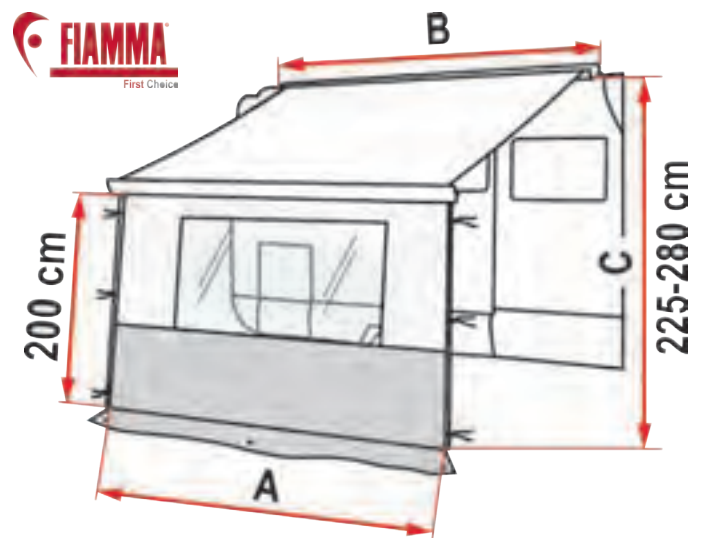

Frontvegg Blocker Pro

Frontveggen har et stort vindu og kappe nederst. Den monteres enkelt i sporet på markisen, og passer også andre merker som har railen i fronten på markisen. Veggen beskytter mot vær og innsyn, og er lett å holde ren. Fester følger med. Frontveggen kan kombineres med sidevegger på begge sider så man får et ekstra oppholdsrom tilsvarende Privacy Room, men en enklere utgave. Farge hvit og grå.

Modell	Varenr.	F45S F45L	F65S F65L	Caravan- store	Lengde frontvegg A	Lengde markise B	Høyde fra bakken C
Blocker Pro 250	12103	•		•	± 235 cm	250-260 cm	225-280 cm
Blocker Pro 280	12109		•	•	± 255 cm	270-290 cm	225-280 cm
Blocker Pro 300	12112	•	•	•	± 285 cm	300-320 cm	225-280 cm
Blocker Pro 350	12115	•	•	•	± 335 cm	340-370 cm	225-280 cm
Blocker Pro 400	12118	•	•	•	± 385 cm	400-410 cm	225-280 cm
Blocker Pro 440	12121			•	± 415 cm	440 cm	225-280 cm
Blocker Pro 450	12124	•	•		± 435 cm	450 cm	225-280 cm
Blocker Pro 500	12125	•	•	•	± 485 cm	500 cm	225-280 cm
Blocker Pro 550	12126	•		•	± 535 cm	550 cm	225-280 cm