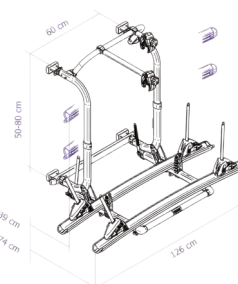

Til antall sykler:	2
Standard holdere:	Holder nr 1 og 3
Max antall sykler:	4
Ekstra skinne og holder:	Utvidelse 3.rad varenr. 21500 Utvidelse 4.rad varenr. 21501
Max belastning:	60kg.
Egenvekt:	9,5kg.