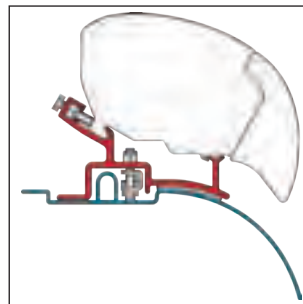

12454
Feste F65 Ducato/Jumper/Boxer H3
Etter 06/2006.
1 x 20cm feste
1 x 25cm feste
1 x 35cm feste

12437
Feste F65 Ducato/Jumper/Boxer
Etter 1994, før 06/2006.
3 x 20cm feste