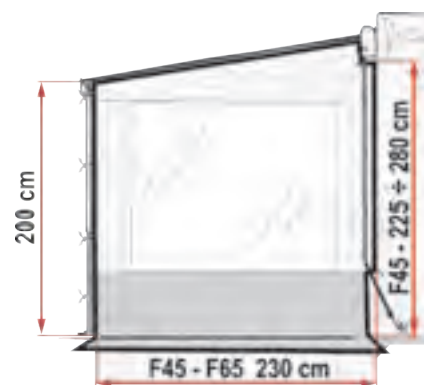

Følgende sidevegger passer også til F65S/F65L og Omnistor 5002/5003 ved kjøp av et kit:

Varenr. 12191 Sun View Side F45
Varenr. 12132 Side W Pro F45 m/vindu og kappe
Varenr. 12140 Side W Pro XXL F45 m/vindu og kappe
Varenr. 12179 Side W Pro F45 m/rullgardin høyre
Varenr. 12180 Side W Pro F45 m/rullgardin venstre

Varenr. 12133 Kit Side F65S/F65L
Varenr. 12134 Kit Side Omnistor 5002/5003

Modell	Varenr.	F45S F45L	F65S F65L	Lengde sidevegg A	Høyde fra bakken B
Sun View Side F45	12191	•	må ha kit	230 cm	220-260 cm
Side W Pro F45 m/vindu og kappe	12132	•	må ha kit	230 cm	225-280 cm
Side W Pro XXL F45 m/vindu og kappe	12140	•	må ha kit	230 cm	280-330 cm
Side W Pro F45 m/rullgardin høyre	12179	•	må ha kit	230 cm	225-280 cm
Side W Pro F45 m/rullgardin venstre	12180	•	må ha kit	230 cm	225-280 cm