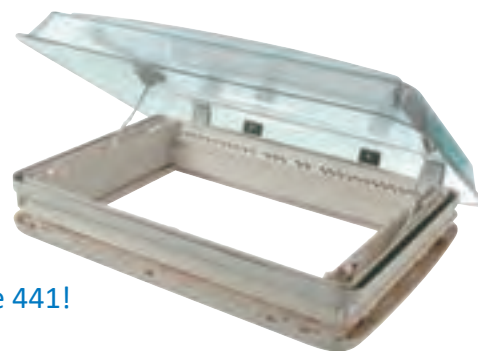

Takluketopp til Midi Heki

Kun toppen til takluke 36522 og 36523.

[Se Midi Heki reservedeler på side 441!](#)