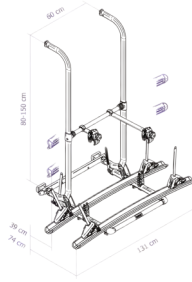

21010

Thule Elite G2 Hymer

Spesialtilpasset for montering på Hymer bobil. Høye fester som kan justeres fra 80-150cm i høyden. Skinnene kan justeres sideveis. Plattformen syklene står på sikres slik at stativet er stabilt under transport. Anodisert aluminium. Fester følger med. Farge svart.

Til antall sykler:	2
Standard holdere:	Holder nr 1 og 3
Max antall sykler:	4
Ekstra skinne og holder:	Utvidelse 3.rad varenr. 21500 Utvidelse 4.rad varenr. 21501
Max belastning:	60kg.
Egenvekt:	10,6kg.