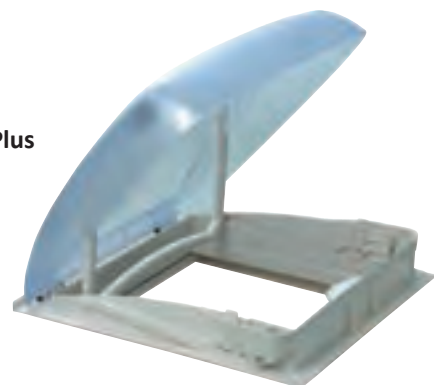

### Takluke 40x40cm Mini Heki Plus

Mål utskjæring: 40x40cm.  
Mål utvendig: 51x55cm.  
For taktykkelse: 25-42mm.  
Med myggnett og rullgardin.  
Farge transparent.  
Åpnes med bøyse.

**36530**