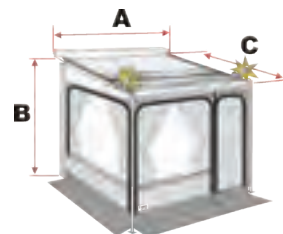

- 12197 2 stk gardiner (1 sett)
- 12199 6 stk gardiner (3 sett)

Gardinsett til Fiamma
Farge smoke/grå. Velg mellom sett å 2stk eller 6stk.

- CS Zip 280 og 310 = 6 gardiner
- CS Zip 360, 410 og 440 = 7 gardiner
- CS Zip 500 og 550 = 8 gardiner