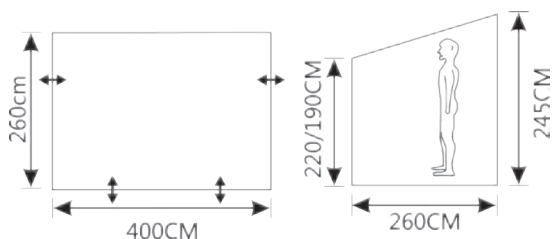

HydraDore XTPRO har 6000 i vannsøyle. Det betyr hvor høyt trykk vannet må ha for å trenge igjennom stoffet. En vannsøyle fra 3000 og høyere regnes som vanntett.