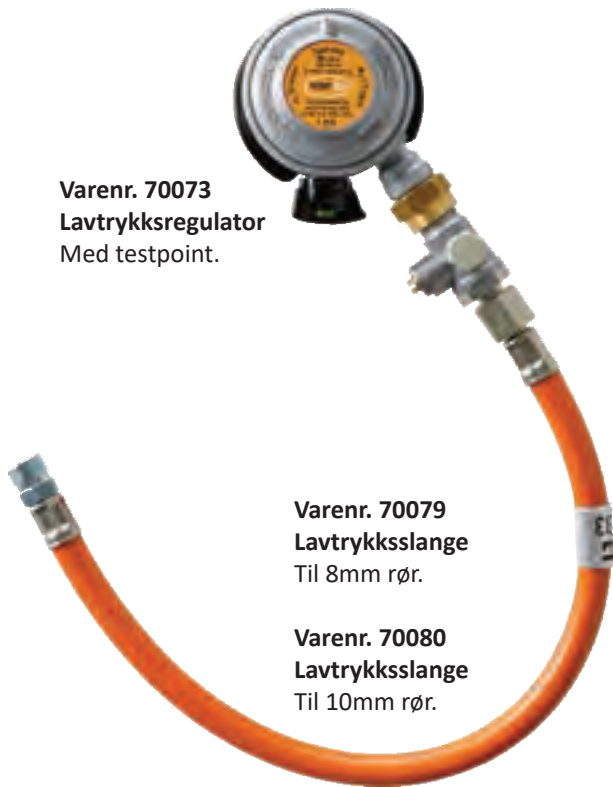

Installasjonsoversikt

1 gassflaske for tilkobling til rør

Varenr. 70073
Lavtrykksregulator
Med testpoint.