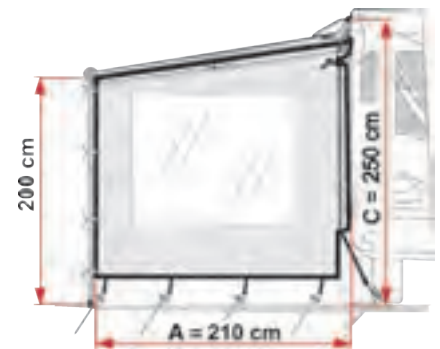

12131
Side W Pro Caravanstore
m/vindu og kappe
Dybde 225cm.

12213
Side W Pro Caravanstore XL
m/vindu og kappe
Dybde 250cm.