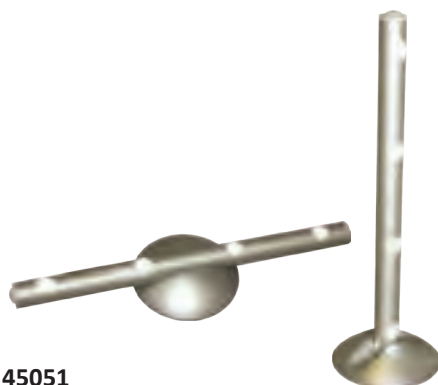

**45051**  
**Lampe Denver 4LED**  
Dekorativt lys for vegg, bord etc. Velg mellom  
liggende eller stående posisjon. Holderen  
festes til veggen med dobbeltsidig tape.  
Varmhvitt lys. 3xAAA batterier.  
Mål LxB: 23x7cm. Farge sølvgrå.