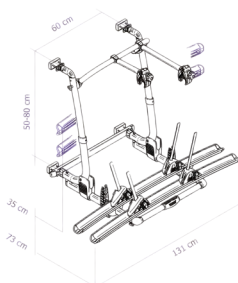

21012

Thule Excellent standard

Monteres på bakveggen til bobil og campingvogn. Høye fester som kan justeres fra 80-150cm i høyden. Skinnene kan justeres i dybden og sideveis. Plattformen syklene står på sikres slik at stativet er stabilt under transport. Anodisert aluminium. Fester følger med. Farge svart.

Til antall sykler:	2
Standard holdere:	Holder nr 2 og 3 med lås
Max antall sykler:	4
Ekstra skinne og holder:	Utvidelse 3.rad varenr. 21516 Utvidelse 4.rad varenr. 21501
Max belastning:	60kg.
Egenvekt:	10,6kg.

21013

Thule Excellent short

Monteres på bakveggen til bobil og campingvogn. Lave fester som kan justeres fra 50-80cm i høyden. Skinnene kan justeres i dybden og sideveis. Plattformen syklene står på sikres slik at stativet er stabilt under transport. Anodisert aluminium. Fester følger med. Farge svart.

Til antall sykler:	2
Standard holdere:	Holder nr 2 og 3 med lås
Max antall sykler:	4
Ekstra skinne og holder:	Utvidelse 3.rad varenr. 21516 Utvidelse 4.rad varenr. 21501
Max belastning:	60kg.
Egenvekt:	10,6kg.

BESTSELGER!

21001

Thule Elite G2 standard

Monteres på bakveggen til bobil og campingvogn. Høye fester som kan justeres fra 80-150cm i høyden. Skinnene kan justeres sideveis. Plattformen syklene står på sikres slik at stativet er stabilt under transport. Anodisert aluminium. Fester følger med. Farge svart.

Til antall sykler:	2
Standard holdere:	Holder nr 1 og 3
Max antall sykler:	4
Ekstra skinne og holder:	Utvidelse 3.rad varenr. 21500 Utvidelse 4.rad varenr. 21501
Max belastning:	60kg.
Egenvekt:	10,1kg.

BESTSELGER!

21002

Thule Elite G2 short