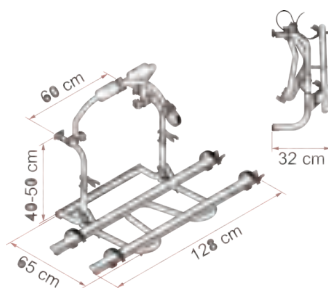

20002

Carry Bike CL

Passer til montering på bakveggen til bobiler med vindu pga lave fester. Teleskopiske rør som kan justeres fra 40-50cm i høyden. Laget av anodisert aluminium og skruene er av rustfri stål. Følger med fester og sikkerhetsbånd på 2m. Farge rød.