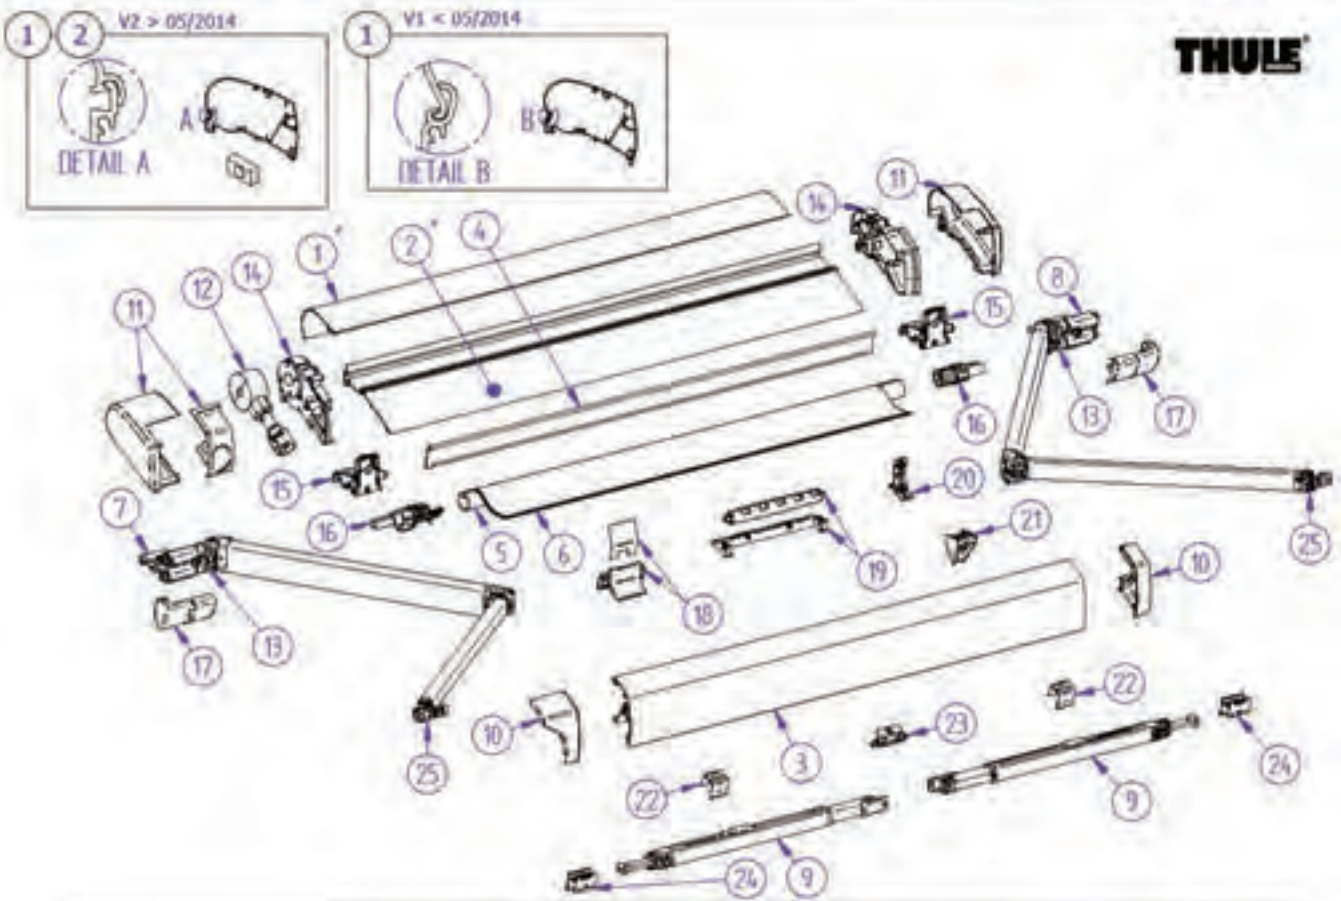

Oppgi nummeret på delen du trenger når du kontakter oss.

6200

6VA602-03