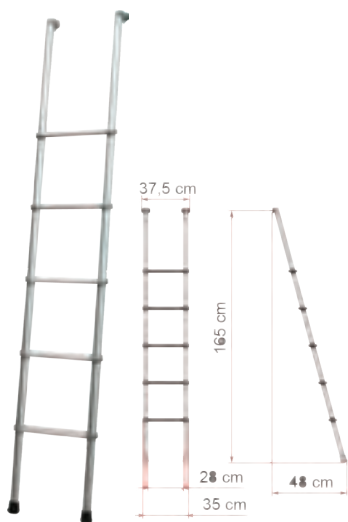

NYHET!

Teleskopstige som tar liten plass å lagre!

60401

Stige Brunner Laddy Alcove Compact

Innvendig teleskopstige i aluminium med seks trinn. Kroker for feste følger med. Antiskli-knotter for ekstra høy sikkerhet. Justerbar høyde. Lett å bære og krever liten lagringsplass. Belastning 150 kg. Egenvekt 4,5 kg. Mål 210x45x6cm. Mål sammenslått 67x45x6cm. Farge aluminium.

60030

Stige Fiamma Deluxe 5B

Innvendig stige med fem trinn laget av aluminium. Kroker for feste følger med. Høyde 165cm.