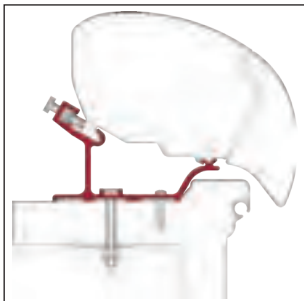

12435
Feste F65 Kit Caravan Hobby 2009
2 x 50cm feste
2 x 30cm feste

12453
Feste F65 Hobby Easy
2 x 50cm feste
2 x 30cm feste