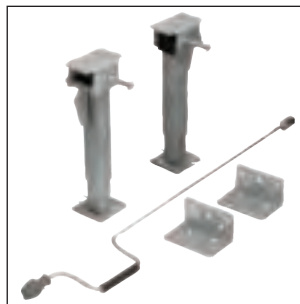

35536
Støtteben til bobil 29-49cm
Står stødig på ujevnt underlag.
Kan justeres fra 29-49cm.
Inkl. sveiv og fester.
Belastning 500kg.
Sett á 2stk.