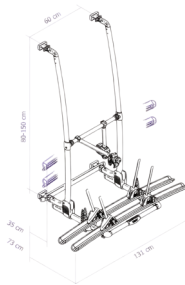

**Følg oss på Facebook:**

**[www.facebook.com/CaravanSupplyAS](http://www.facebook.com/CaravanSupplyAS)**

**21012**

**Thule Excellent standard**

Monteres på bakveggen til bobil og campingvogn. Høye fester som kan justeres fra 80-150cm i høyden. Skinnene kan justeres i dybden og sideveis. Plattformen syklene står på sikres slik at stativet er stabilt under transport. Anodisert aluminium. Fester følger med. Farge svart.