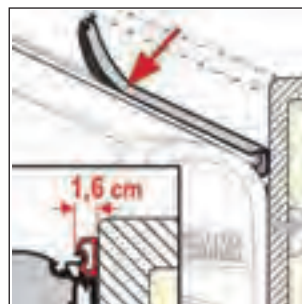

12151
Gummilist til markise 1,6cm
Tetter rommet mellom markisen
og kjøretøyet så vannet ikke
trenger inn. For markiser montert
med festene AS120 på flat vegg.
Selges på rull á 30m til forhandler.
Farge grå.