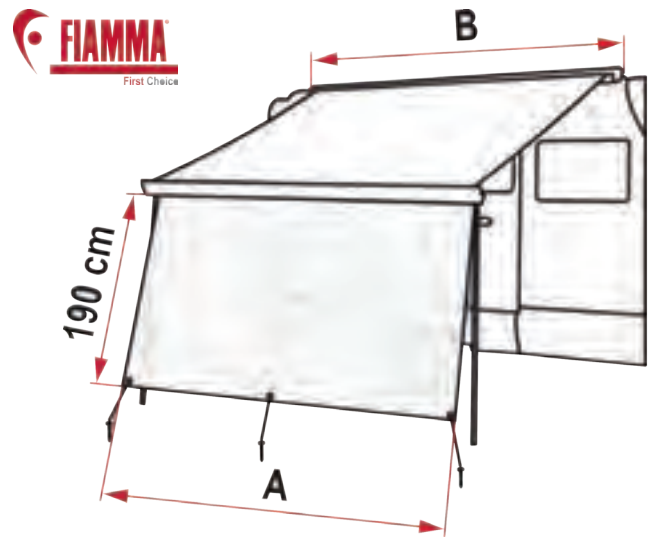

Frontvegg Sun View XL

Frontveggen er laget av gjennomskinnelig materiale som stenger ca. 80% av lyset ute. Den monteres enkelt i sporet på markisen, og passer også andre merker som har railen i fronten på markisen. Den kan rulles opp takket være nyttige festeklips. Fester følger med.

Modell	Varenr.	F45S F45L	F65S F65L	Caravan- store	Lengde frontvegg A	Lengde markise B
Sun View XL 260	12200	•		•	± 250 cm	250-280 cm
Sun View XL 300	12202	•	•	•	± 285 cm	300-320 cm
Sun View XL 350	12204	•	•	•	± 335 cm	340-370 cm
Sun View XL 400	12206	•	•	•	± 385 cm	400-410 cm
Sun View XL 450	12208	•	•		± 435 cm	450 cm
Sun View XL 500	12211	•	•	•	± 485 cm	500-510 cm
Sun View XL 550	12212	•		•	± 535 cm	550 cm