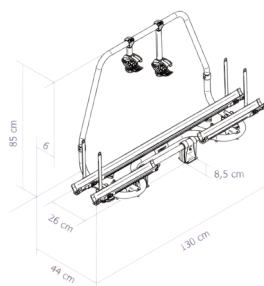

21017

Thule Caravan Smart

Monteres foran på draget til campingvognen. Kan vippes frem slik at man kan få tilgang til gasskasserommet selv når syklene er montert på stativet. Passer bra til vogner med kortere ramme. Anodisert aluminium. Fester følger med. Farge svart.