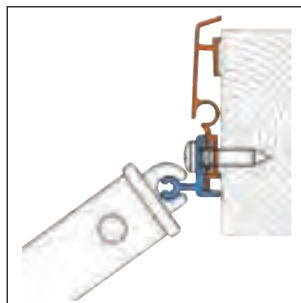

21020
Adapter til Hobby 2014 vogner
Brukes sammen med sykkelstativ Thule Sport G2 W150/Hobby, varenr. 21011. Passer til modellene De Luxe, Excellent og Prestige. Passer ikke til De Luxe Easy, Premium og Landhaus. Lengde 715mm.