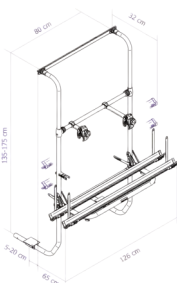

21014

Thule Sport G2 Universal

Monteres i chassiset til campingvognen. Høye fester som kan justeres fra 135-175cm i høyden. Skinnene kan justeres sideveis. Plattformen syklene står på sikres slik at stativet er stabilt under transport. Anodisert aluminium. Fester følger med. Farge svart.

Til antall sykler:	2
Standard holdere:	Holder nr 1 og 2
Max antall sykler:	2
Max belastning:	38kg.
Egenvekt:	8,0kg.