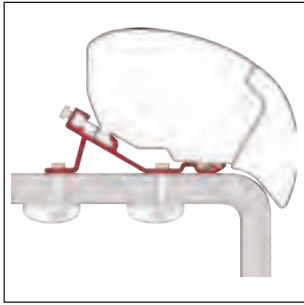

12451
Feste F65 Hobby Excellent
2 x 50cm feste
2 x 30cm feste

12434
Feste F65 Kit Standard
3 x 20cm feste