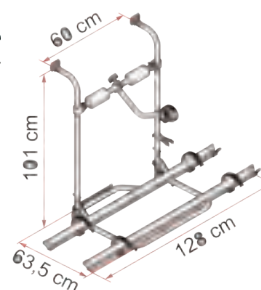

20004

Carry Bike Caravan Hobby

Passer til montering på bakveggen til Hobby campingvogner produsert etter 2003. Laget av anodisert aluminium og skruene er av rustfri stål. Følger med fester. Farge blå.