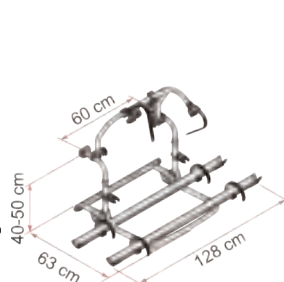

- Til antall sykler: 2
- Standard holdere: Bike Block Pro 1 og 3 svarte
- Max antall sykler: 4
- Ekstra skinne: Rail Quick 128cm svart varenr. 20543
- Ekstra holder: Bike Block Pro 2 svart varenr. 20545
  Bike Block Pro 4 svart varenr. 20547
- Max belastning: 60kg.
- Egenvekt: 7,9kg.