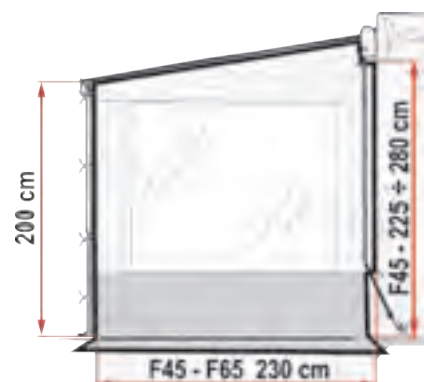

Sidevegg Side W Pro F45

Sideveggen har et stort vindu og kappe nederst. Veggen beskytter mot vær og innsyn, og er lett å holde ren. Enkel montering og alle fester følger med. Passer både venstre og høyre side. Farge hvit og grå.

12132
Side W Pro F45
m/vindu og kappe
H: 225-280cm

12140
Side W Pro XXL F45
m/vindu og kappe
H: 280-330cm

Sidevegg Side W Pro F45 med rullgardin

Sideveggen har et stort vindu, kappe nederst og rullgardin. Veggen beskytter mot vær og innsyn, og er lett å holde ren. Enkel montering og alle fester følger med. Forskjell på venstre og høyre side. Farge hvit og grå.

12179
Side W Pro F45
m/rullgardin høyre

12180
Side W Pro F45
m/rullgardin venstre

Følgende sidevegger passer også til F65S/F65L og Omnistor 5002/5003 ved kjøp av et kit:

Varenr. 12191 Sun View Side F45
Varenr. 12132 Side W Pro F45 m/vindu og kappe
Varenr. 12140 Side W Pro XXL F45 m/vindu og kappe
Varenr. 12179 Side W Pro F45 m/rullgardin høyre
Varenr. 12180 Side W Pro F45 m/rullgardin venstre

Varenr. 12133 Kit Side F65S/F65L
Varenr. 12134 Kit Side Omnistor 5002/5003

Modell	Varenr.	F45S F45L	F65S F65L	Lengde sidevegg A	Høyde fra bakken B
Sun View Side F45	12191	•	må ha kit	230 cm	220-260 cm
Side W Pro F45 m/vindu og kappe	12132	•	må ha kit	230 cm	225-280 cm
Side W Pro XXL F45 m/vindu og kappe	12140	•	må ha kit	230 cm	280-330 cm
Side W Pro F45 m/rullgardin høyre	12179	•	må ha kit	230 cm	225-280 cm
Side W Pro F45 m/rullgardin venstre	12180	•	må ha kit	230 cm	225-280 cm