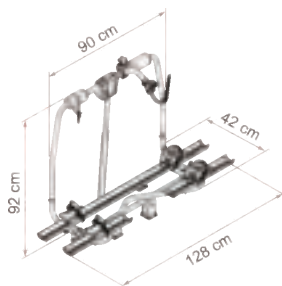

20032

Sykelstativ Carry Bike Caravan Active E-Bike

Spesialversjon av Caravan Active designet for to el-sykler. Meget stabil, enkel håndtering og minimal støy. Monteres foran på draget. Kan vippes frem slik at man får tilgang til gasskasserommet når syklene er montert på stativet. Anodisert aluminium. Fester medfølger. Farge svart.

Til antall sykler: 2

Standard holdere: 1stk festereim og Bike Block Pro 2 svart

Max antall sykler: 2

Ekstra holder: Bike Block Pro 1 svart varenr. 20544

Max belastning: 60kg.

Egenvekt: 10,0kg.

20014

Carry Bike Caravan XL A

Monteres foran på draget til campingvognen. Kan vippes frem slik at man kan få tilgang til gasskasserommet, men da kan ikke syklene være montert. Passer alle campingvogner med standard A-ramme, Hobby med utvidet ramme og ny AL-KO ramme. Følger med fester. Farge rød.

Til antall sykler: 2

Standard holdere: 2stk festereimer røde

Max antall sykler: 2

Ekstra holder: Bike Block Pro 1 rød varenr. 20501

Max belastning: 35kg.

Egenvekt: 5,3kg.

20015

Carry Bike Caravan XL A Pro

Monteres foran på draget til campingvognen. Kan vippes frem slik at man kan få tilgang til gasskasserommet selv når syklene er montert på stativet. Passer bra til vogner med kortere ramme. Laget av anodisert aluminium. Følger med fester. Farge rød.

Til antall sykler: 2

Standard holdere: 1stk festereim og Bike Block Pro 3 rød

Max antall sykler: 3

Ekstra skinne: Rail Quick 128cm rød varenr. 20514

Ekstra holder: Bike Block Pro 1 rød varenr. 20501

Bike Block Pro 2 rød varenr. 20503

Max belastning: 50kg.

Egenvekt: 9,0kg.

20016

Carry Bike Caravan XL A Pro 200