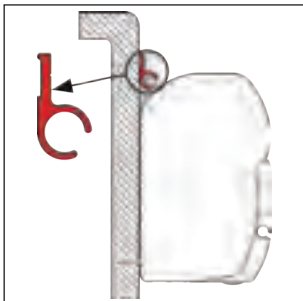

12431
Feste F45 Rail
1 x 400cm skinne