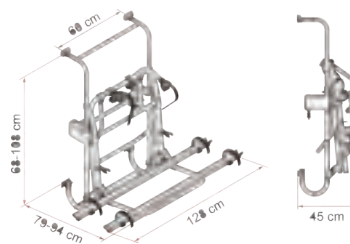

20022 Carry Bike Lift 77

Kan senkes 77cm som gjør det enklere å ta syklene av/på. Hev/senkingen gjøres med sveiv og kraftige reimer. Monteres på bakveggen til bobiler. Fester med teleskopiske rør som kan justeres fra 68-108cm i høyden. Anodisert aluminium. Fester medfølger. Farge rød.

- Til antall sykler: 2
- Standard holdere: Bike Block Pro 1 og 3 røde
- Max antall sykler: 4
- Ekstra skinne: Rail Quick 128cm rød varenr. 20514
- Ekstra holder: Bike Block Pro 2 rød varenr. 20503
  Bike Block Pro 4 rød varenr. 20507
- Max belastning: 60kg.
- Egenvekt: 16,8kg.

20003 Carry Bike Garage Standard

Passer til montering i garasjen i bobilen. Skinnene monteres i gulvet, mens holderen monteres i veggen eller taket. Kan slås sammen, og tar liten plass når den ikke er i bruk. Laget av anodisert aluminium og skruene er av rustfri stål. Følger med fester. Farge rød.