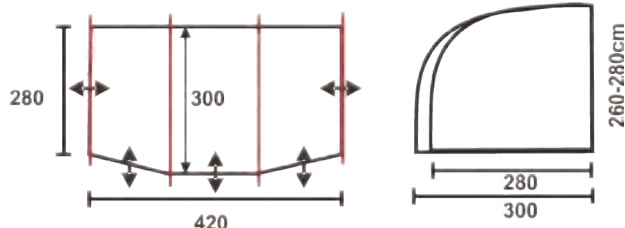

De røde strekene på tegningene viser hvor luftslangene er.