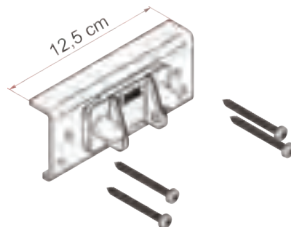

1. **20532**
   Kit Dethleffs til Carry Bike Pro Hymer
   Fester til Dethleffs bobil slik at Carry Bike Pro Hymer (varenr. 20010) også passer til Dethleffs. Etter 2010.

Se Fiamma reservedeler
på side 396 - 412!