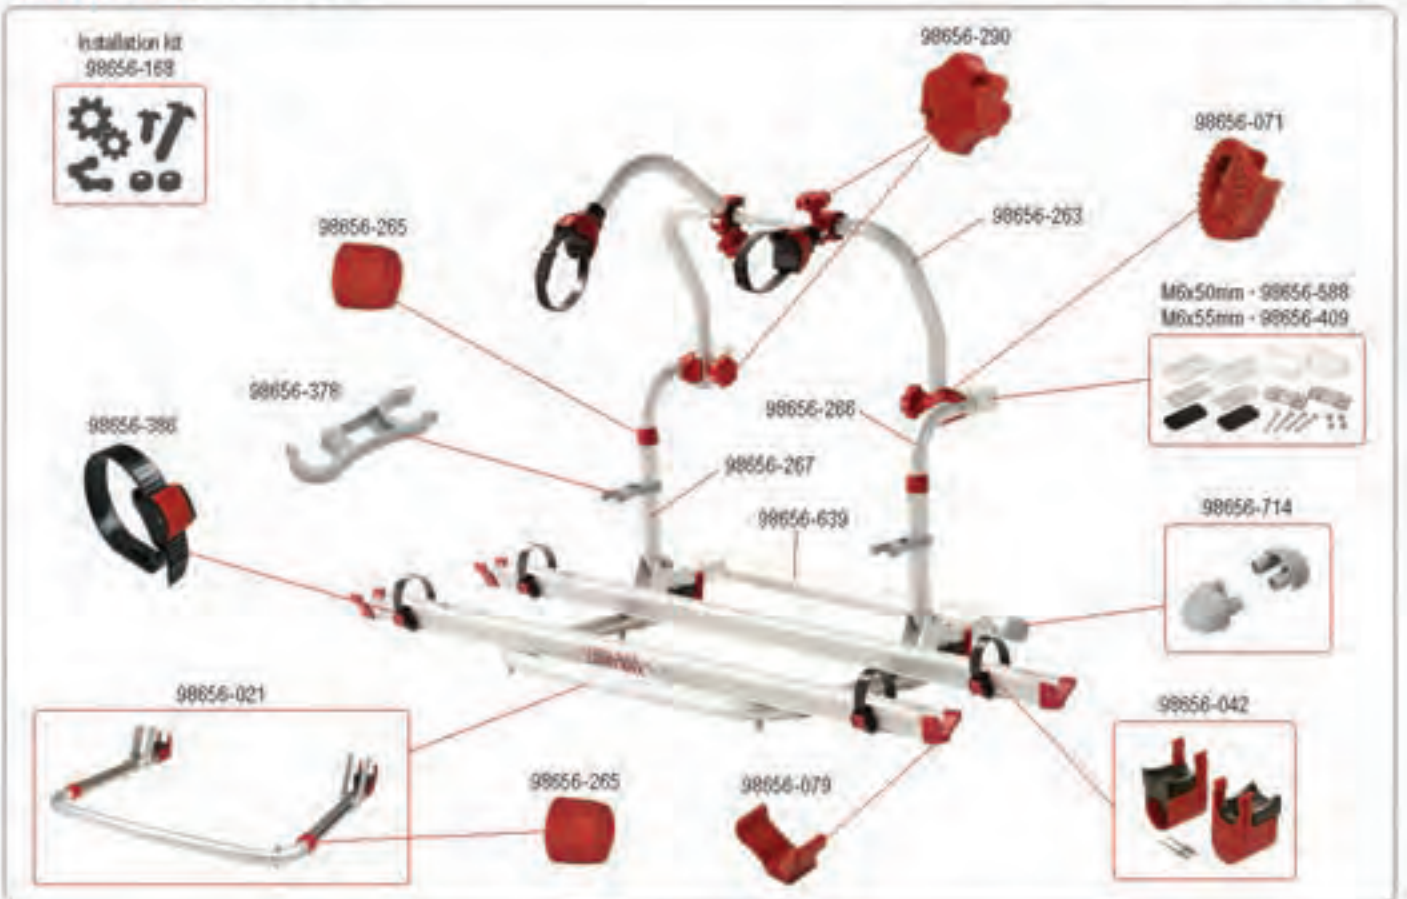

CARRY-BIKE Pro C

02093-18-