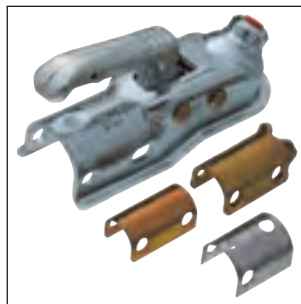

37015
Kulekobling AL-KO AK300 Ø50mm
Med koblingsindikator som viser riktig tilkobling på kulen og slitasjeindikator som viser slitasje både på kulen og på kulekoblingen. Lav profil på håndtaket gjør det enklere når kjøretøyets bakdør er lav. Max kuletrykk 100kg. Totalvekt 3000kg.