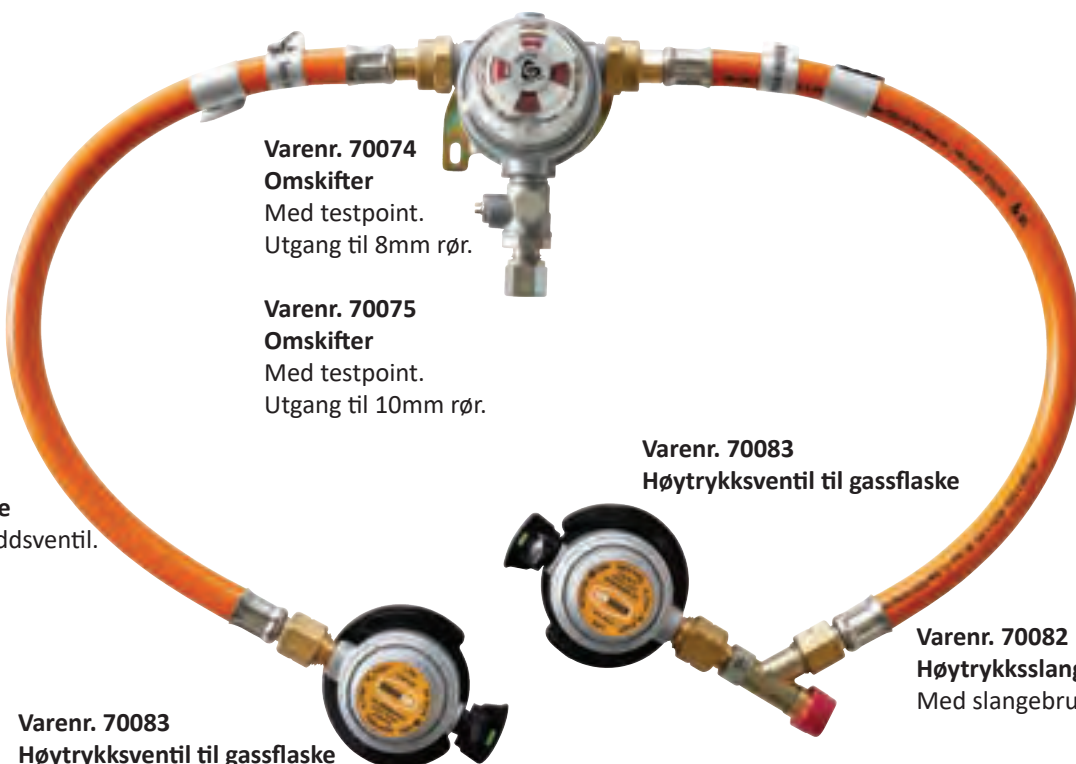

Varenr. 70090
Veggregulator
Med testpoint.
Utgang til 10mm rør.

Varenr. 70081
Høytrykkslange
Uten slangebruddsventil.

Varenr. 70082
Høytrykkslange
Med slangebruddsventil.

Varenr. 70083
Høytrykksventil til gassflaske

2 gassflasker for tilkobling til automatisk omskifter

Varenr. 70074
Omskifter
Med testpoint.
Utgang til 8mm rør.

Varenr. 70075
Omskifter
Med testpoint.
Utgang til 10mm rør.

Varenr. 70081
Høytrykkslange
Uten slangebruddsventil.

Varenr. 70083
Høytrykksventil til gassflaske

Varenr. 70083
Høytrykksventil til gassflaske

Varenr. 70082
Høytrykkslange
Med slangebruddsventil.