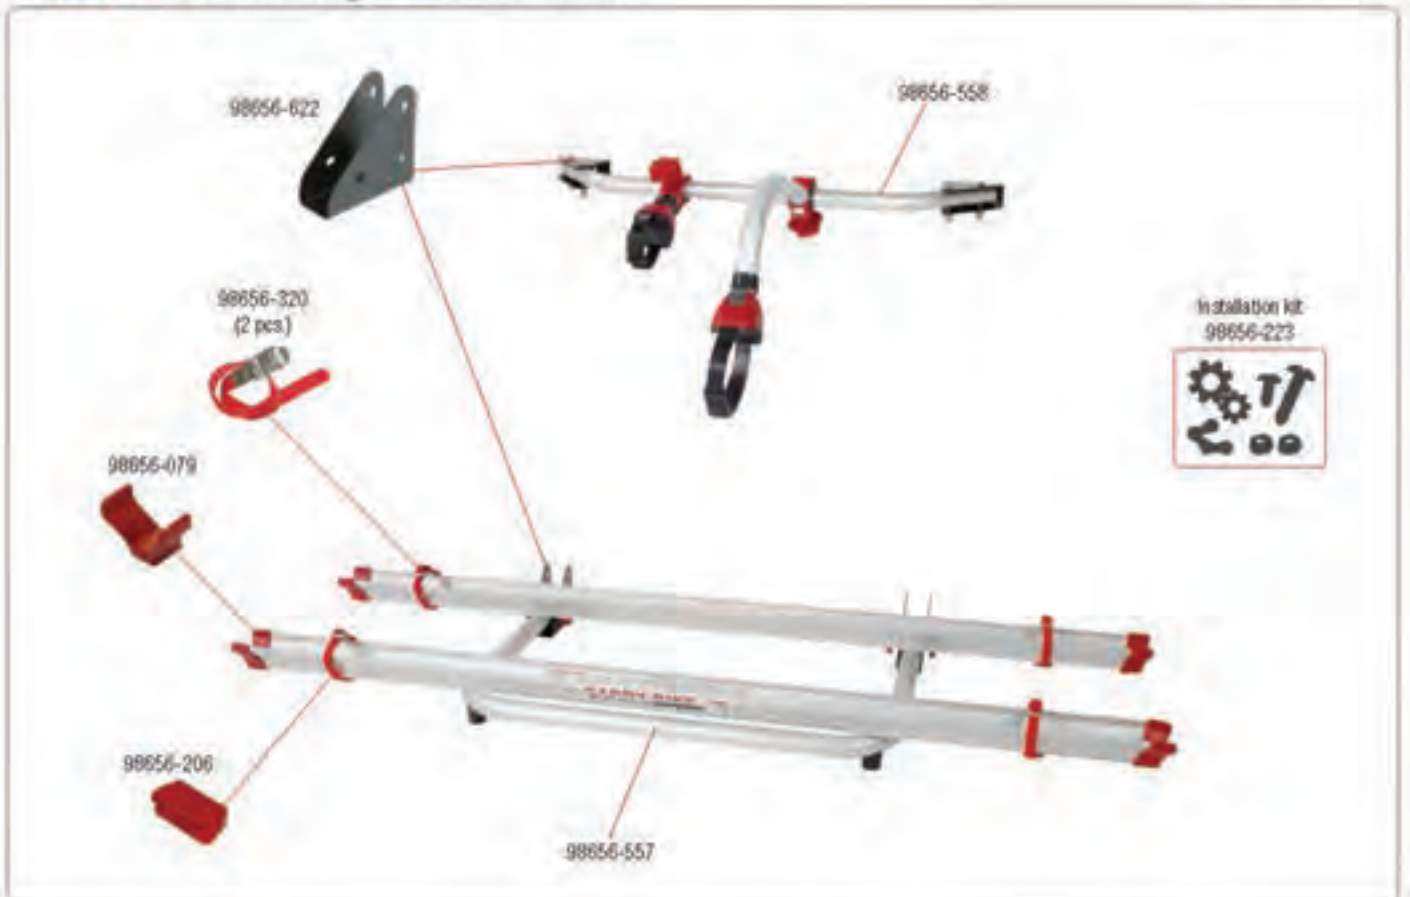

CARRY-BIKE Garage Standard

02093-54-