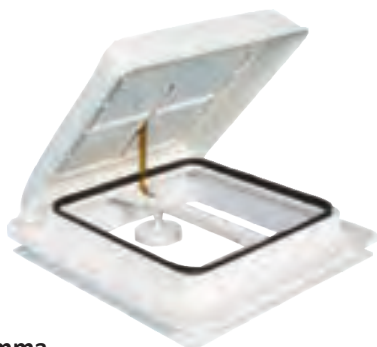

36508 hvit
36509 sota