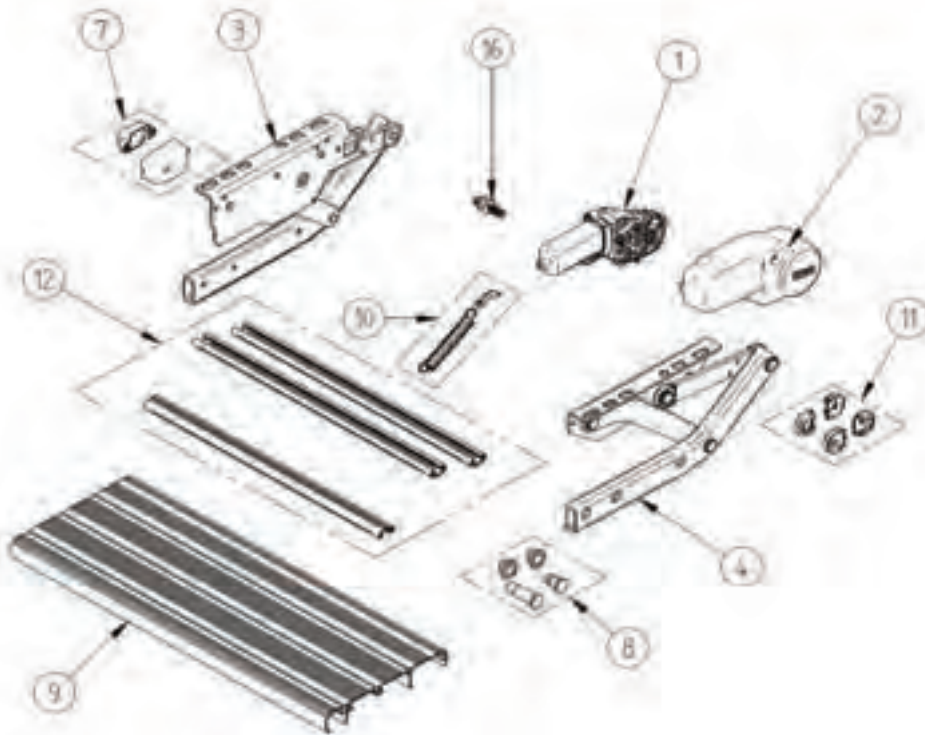

SINGLE STEP V10 & V15

V01 - OSE600 / OSE602