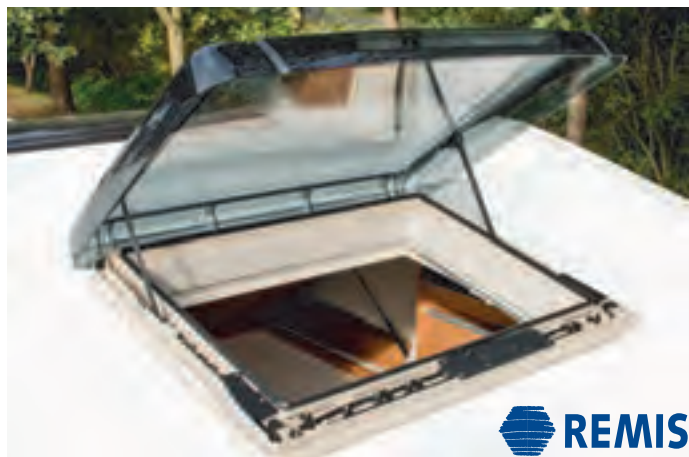

Takluker med utskjæringsmål 50x70cm