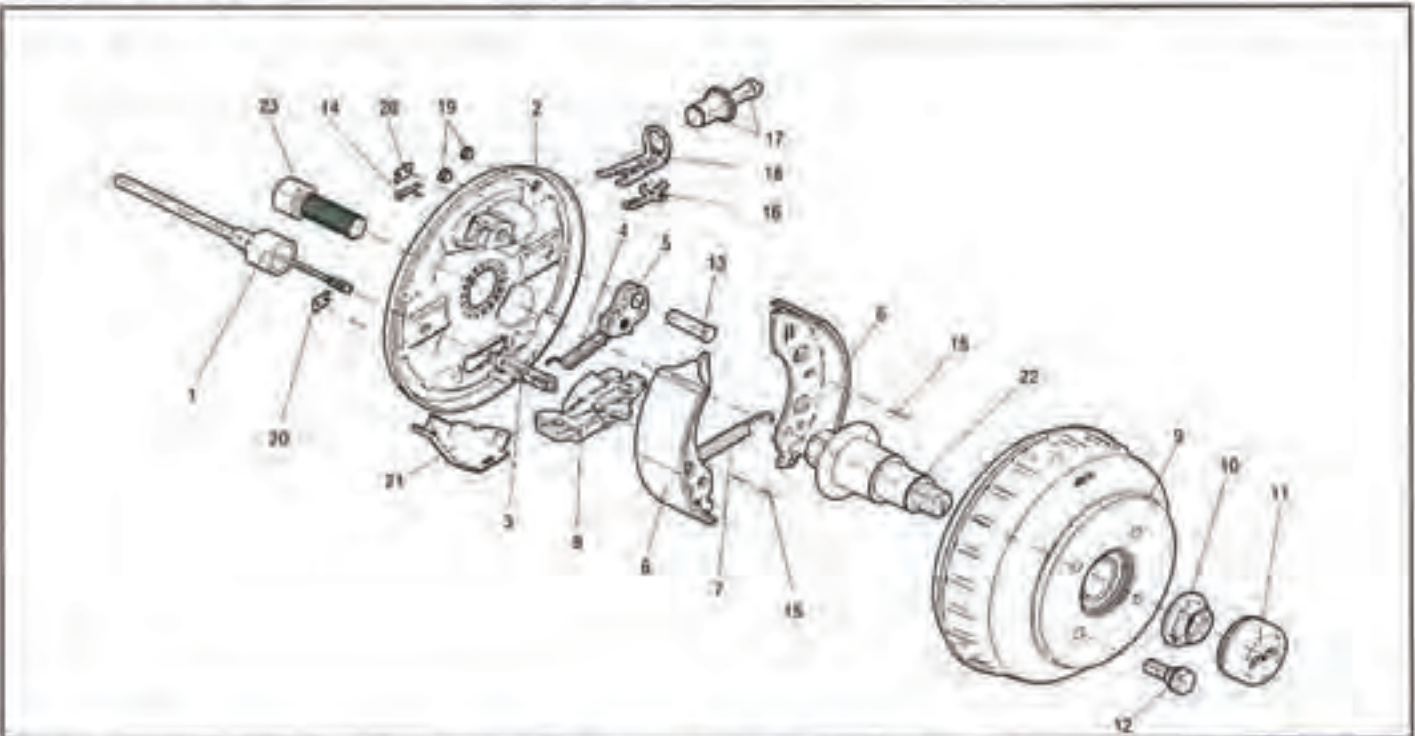

WHEEL BRAKE 2051/EURO1 TYPE A UP TO 650 KG (Lg.Ø39)

ETI- Nr. 811294

(Specify the order with the ETI No.)

Item	Description		Part-No.
1	MOUNTABLE BOWDEN CABLE	350 / 546 LONG	247281
		530 / 726 LONG	247282
		770 / 966 LONG	247283
		880 / 1086 LONG	247284
		1020 / 1216 LONG	247285
		1130 / 1326 LONG	247286
		1320 / 1516 LONG	247287
		1430 / 1626 LONG	247288
2	BRAKING PLATE LEFT 2051 A RIGHT 2051 A		571376
			571377
3	CONNECTION EYE	**	804262
4	TENSION SPRING		2187370003
5	AUTO-REVERSE LEVER LEFT RIGHT		571366
			571367
6	SET BRAKE JAW FOR AXLE (COVER PLATE, TENSION SPRING, PRESSURE SPRING)		1215889
7	TENSION SPRING		2082000007
8	SPREAD HINGE LOCK 2051	*	571510
9	BRAKE DRUM COMPLETE WITH BEARINGS Ø98X4 M12X1.5 UP TO 650 KG.		573191
		Ø100X4 M12X1.5	573192
		Ø112X5 M12X1.5	573193
		Ø129,7X5 M12X1.5	578828
	Ø140X5 M14X1.5	578825	
SPARE PARTS SET: 1X BEARING, 1X CIRCLIP, 1X FLANGE NUT			1224803

Item	Description		Part-No.
10	FLANGE NUT M24X1.5	** **	581200
11	END CAP Ø57		581197
12	WHEEL BOLT CONUS M12X1.5		2881670018
		SPHERIC M12x1.5	2881670020
		SPHERIC M12x1.5 (R13)	372138
		CONUS M12X1.5	603357
13	BEARING BOLT		308851
14	SPUNT PIN DIN 94 4003-V2		700192
15	PRESSURE SPRING		2088500003
16	COMPOUND SPRING		368405
17	ADJUSTING SCREW AND THE ADJUSTING NUT		21873708
18	BOW PRESSURE		368361
19	STOPPER		372045
20	COVER PLATE		2382610002
21	CLIP		371387
22	STUB AXLE UP TO 1600 KG		843044
23	CYLINDER BOLT WITH HEXAGON SOCKET	** **	704086

Oppgi nummeret på delen du trenger når du kontakter oss.

* THE CENTRE OF ROTATION OF THE BRAKE LEVER MUST BE FIXED ON THE SAME SIDE AS THE BOLT OF THE AUTO-REVERSE

** THE OPEN SIDE OF THE CONNECTION EYE FOR THE BOWDEN CABLE MUST SHOW TO THE CENTRE OF ROTATION OF THE BRAKE LEVER.

*** FOR SAFETY REASONS: SELF-LOCKING NUT AND SCREW WITH CHEMICAL SELF-LOCKING MUST BE USED ONCE. AFTER UNTIGHTEN ALWAYS USE A NEW SPARE.

THE RETAIL OF INDIVIDUAL BRAKE SHOES IS NOT PERMITTED BY EU DIRECTIVE FROM 1st OF OCTOBER 2002.

ATTENTION: THE SET INCLUDES FOUR BRAKE SHOES AND THE APPENDANT TENSION SPRINGS, PRESSURE SPRINGS AND COVER PLATES.