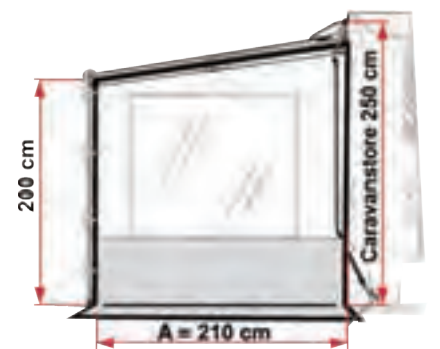

Modell	Varenr.	Caravanstore	Caravanstore XL	Lengde sidevegg A	Høyde fra bakken B
Sun View Side Caravanstore	12192	•		210 cm	180-260 cm
Sun View Side Caravanstore XL	12215		•	250 cm	180-260 cm
Side W Caravanstore m/vindu	12130	•		210 cm	240-260 cm
Side W Caravanstore XL m/vindu	12214		•	250 cm	240-260 cm
Side W Pro Caravanstore m/vindu og kappe	12131	•		210 cm	240-260 cm
Side W Pro Caravanstore XL m/vindu og kappe	12213		•	250 cm	240-260 cm