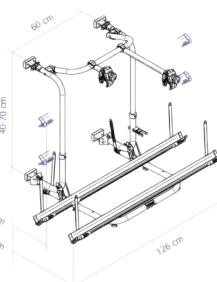

Til antall sykler:	2
Standard holdere:	Holder nr 1 og 3
Max antall sykler:	3
Ekstra skinne og holder:	Utvidelse 3.rad varenr. 21502
Max belastning:	50kg.
Egenvekt:	7,9kg.