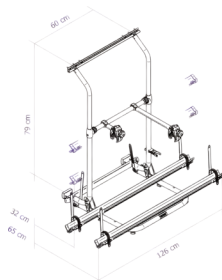

Til antall sykler:	2
Standard holdere:	Holder nr 1 og 3
Max antall sykler:	3
Ekstra skinne og holder:	Utvidelse 3.rad varenr. 21502
Max belastning:	50kg.
Egenvekt:	6,8kg.

Adapter til Hobby 2014 vogner, varenr. 21020.
Adapter til Hobby 2015 vogner, varenr. 21025.