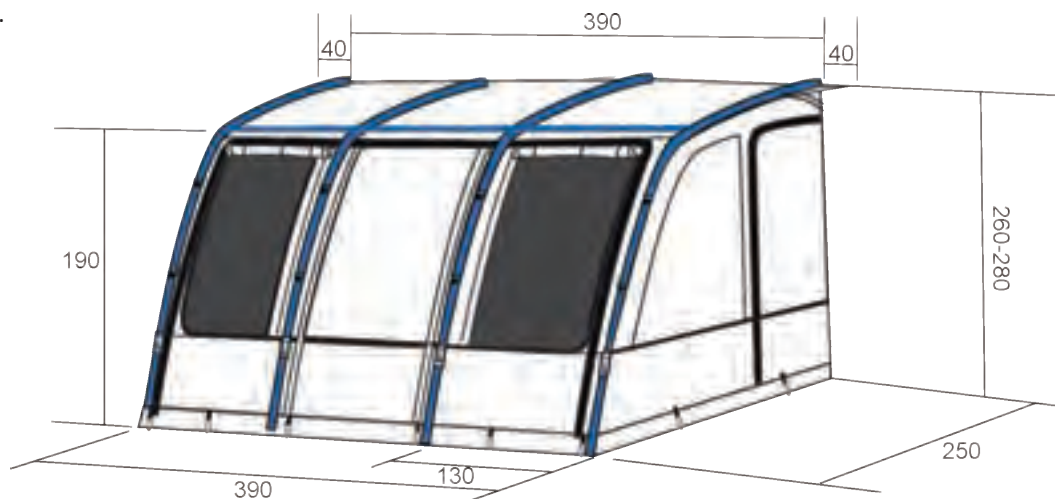

Bredde 390cm.

Dybde 250cm.

Monteringshøyde 260-280cm.

Mål sammenpakket 116x38x35cm.

Egenvekt 20,4kg.

Farge grå med blå detaljer.

*Se flere bilder på vår nettside  
[www.casu.no!](http://www.casu.no)*

*Flott telt  
som vil  
vare i  
mange år!*