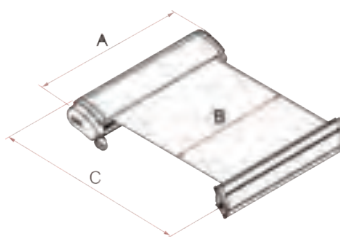

Royal Grey

Modell	Varenr. Hvit boks Royal Grey	Varenr. Sølvgrå boks Royal Grey	Varenr. Svart boks Royal Grey	Lengde markise A	Lengde duk B	Dybde C	Egenvekt
F65S 290	11522	-	11519	290 cm	278 cm	200 cm	25,0 kg
F65S 320	11523	11527	11520	320 cm	308 cm	250 cm	26,5 kg
F65S 340	11524	11528	-	340 cm	328 cm	250 cm	28,0 kg
F65S 370	11525	11529	11518	370 cm	358 cm	250 cm	30,0 kg
F65S 400	11526	11530	11521	400 cm	388 cm	250 cm	32,0 kg