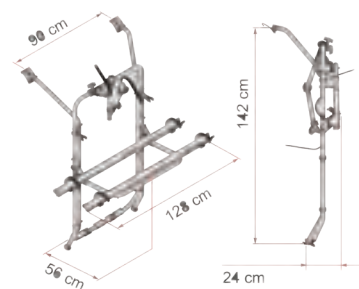

Til antall sykler: 2
Standard holdere: Bike Block Pro 1 og D2 røde
Max antall sykler: 4
Ekstra skinne: Rail Quick 128cm rød varenr. 20514
Ekstra holder: Bike Block Pro 2 rød varenr. 20503
Bike Block Pro 4 rød varenr. 20507
Max belastning: 60kg.
Egenvekt: 8,3kg.

20027

Carry Bike VW T5 D

Passer til montering på VW T5 med doble dører. Laget av anodisert aluminium og skruene er av rustfri stål. Følger med fester. Monteres uten boring. Farge rød.