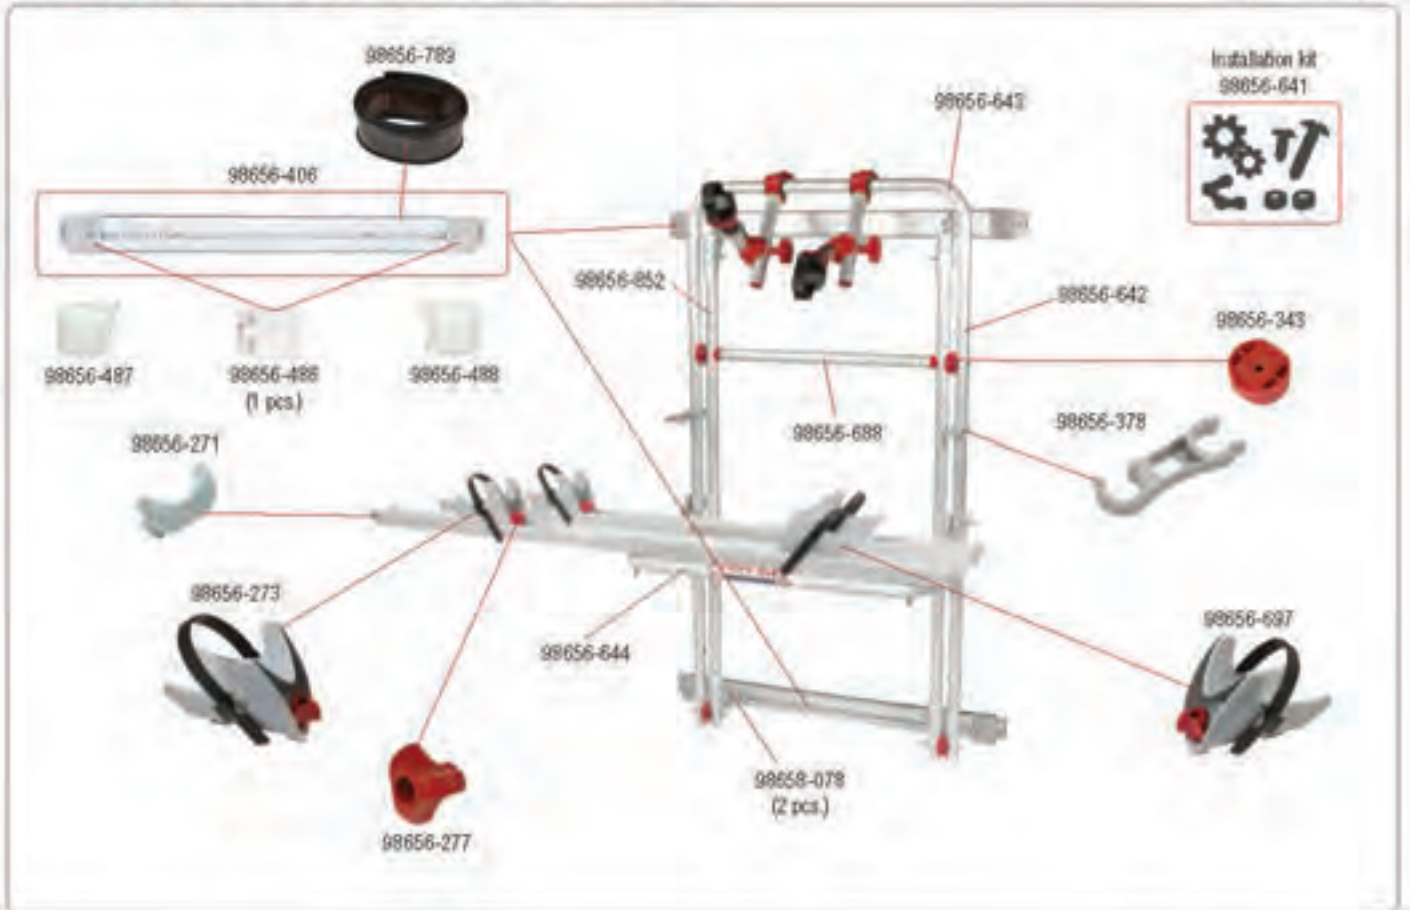

**CARRY-BIKE Caravan Hobby**

02093-77-

Oppgi nummeret på delen du trenger når du kontakter oss.

CARRY-BIKE 200 DJ Fiat Ducato > 06/2006

02093B89-

Oppgi nummeret på delen du trenger når du kontakter oss.

CARRY-BIKE Garage Standard