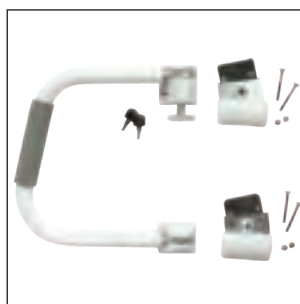

55035
Dørsikring Fiamma Security 46
Elegant dørsikring laget av solid aluminium. Tar liten plass da den er foldet mot veggen. Fungerer også nyttig som håndtak. Passer til døråpning både på venstre og høyde side. Fester følger med. Høyde 46cm. Farge hvit.

55034
Dørsikring Fiamma Security 31
Elegant dørsikring laget av solid aluminium. Tar liten plass da den er foldet mot veggen. Fungerer også nyttig som håndtak. Passer til døråpning både på venstre og høyde side. Fester følger med. Høyde 31cm. Farge hvit.