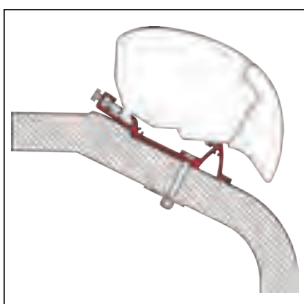

12447 340 cm
12446 370 cm
12436 400 cm
Feste F65 LMC TEC