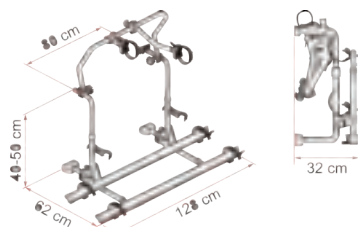

- Til antall sykler: 2
- Standard holdere: Bike Block Pro 1 og 3 røde
- Max antall sykler: 4
- Ekstra skinne: Rail Quick 128cm rød varenr. 20514
- Ekstra holder: Bike Block Pro 2 rød varenr. 20503
  Bike Block Pro 4 rød varenr. 20507
- Max belastning: 60kg.
- Egenvekt: 7,9kg.