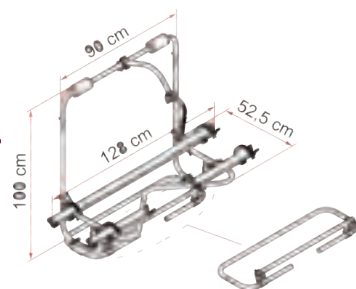

Til antall sykler: 2

Standard holdere: 1stk festereim og Bike Block Pro 3 rød

Max antall sykler: 3

Ekstra skinne: Rail Quick 128cm rød varenr. 20514

Ekstra holder: Bike Block Pro 1 rød varenr. 20501

Bike Block Pro 2 rød varenr. 20503