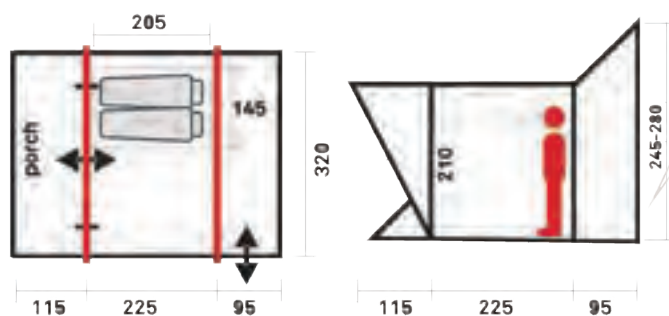

Teltet er laget av HydraDore SP som gjør at teltet er meget sterkt, solid og UV-bestandig så det har lang levetid, samtidig som vekten er lav. Det følger også med underlagsduk til bunnen, stormsikringer med refleks og stenger inn mot veggen på vognen/bobilen som gjør teltet tettere når det blåser eller er uvær.

Teltet er meget enkelt å pumpe opp og pakke sammen; det er bare å slippe ut luften og brette sammen teltet. En praktisk bag følger med så det er lett å transportere teltet.

AQUILA 320 kan være frittstående!

AQUILA 320 kan også være frittstående (et driveway kit følger med)! Det gir deg uendelige muligheter siden du kan kjøre vekk fra teltet og la det stå igjen. Dette er en kjempestor fordel når du er på ferie og ønsker å reise litt rundt uten å måtte pakke ned alt og ta det med deg.

16100

Telt Westfield Aquila 320

Bredde 320cm.

Dybde 435cm.

Høyde 210cm.

Monteringshøyde 245-280cm.

Mål sammenpakket 116x34x29cm.

Egenvekt 23,5kg.

Farge grå med røde detaljer.

Høyden måles når campingvognen/
bobilen står på et jevnt underlag og du
måler fra skinnen/markisen og ned i bakken.

De røde strekene på tegningene viser hvor luftslangene er.