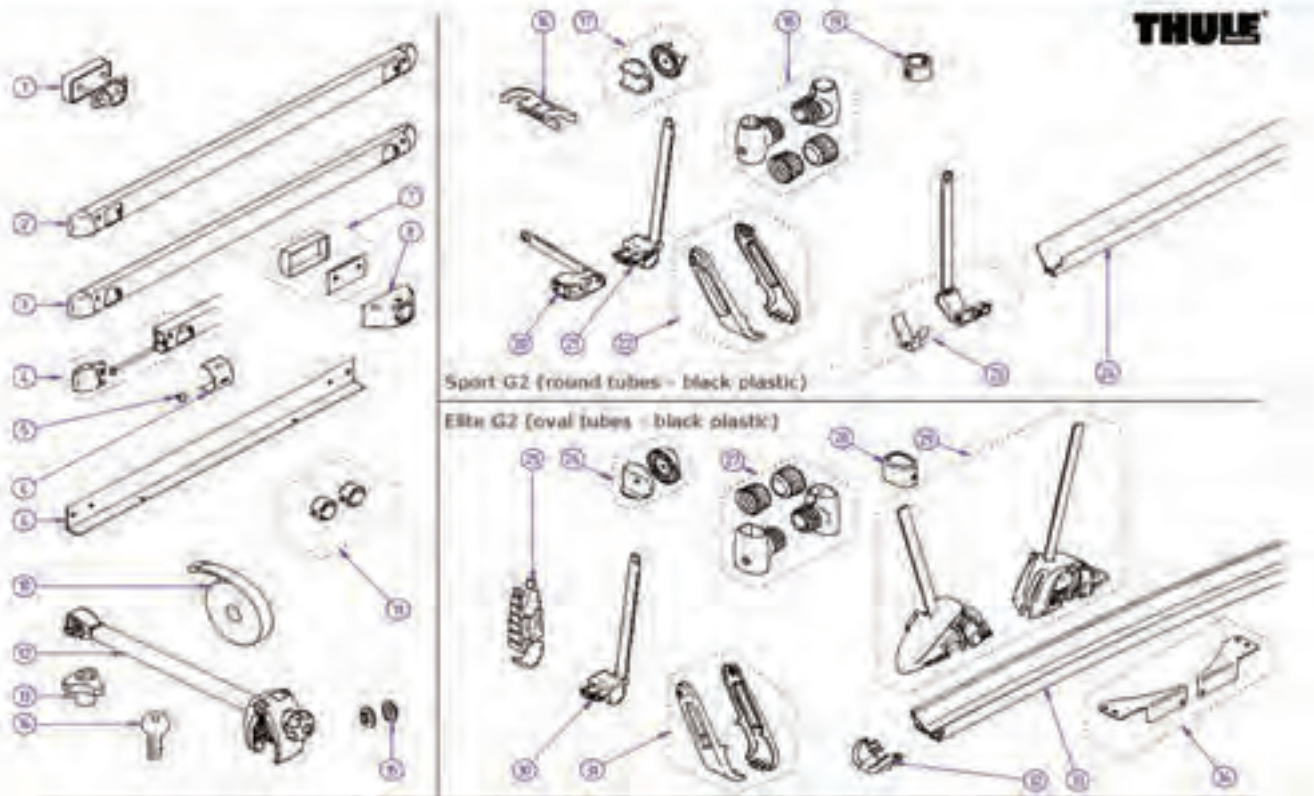

THULE

Oppgi nummeret på delen du trenger når du kontakter oss.

Oppgi nummeret på delen du trenger når du kontakter oss.

Sport G2 & Elite G2 - common parts

MH604-04

Oppgi nummeret på delen du trenger når du kontakter oss.