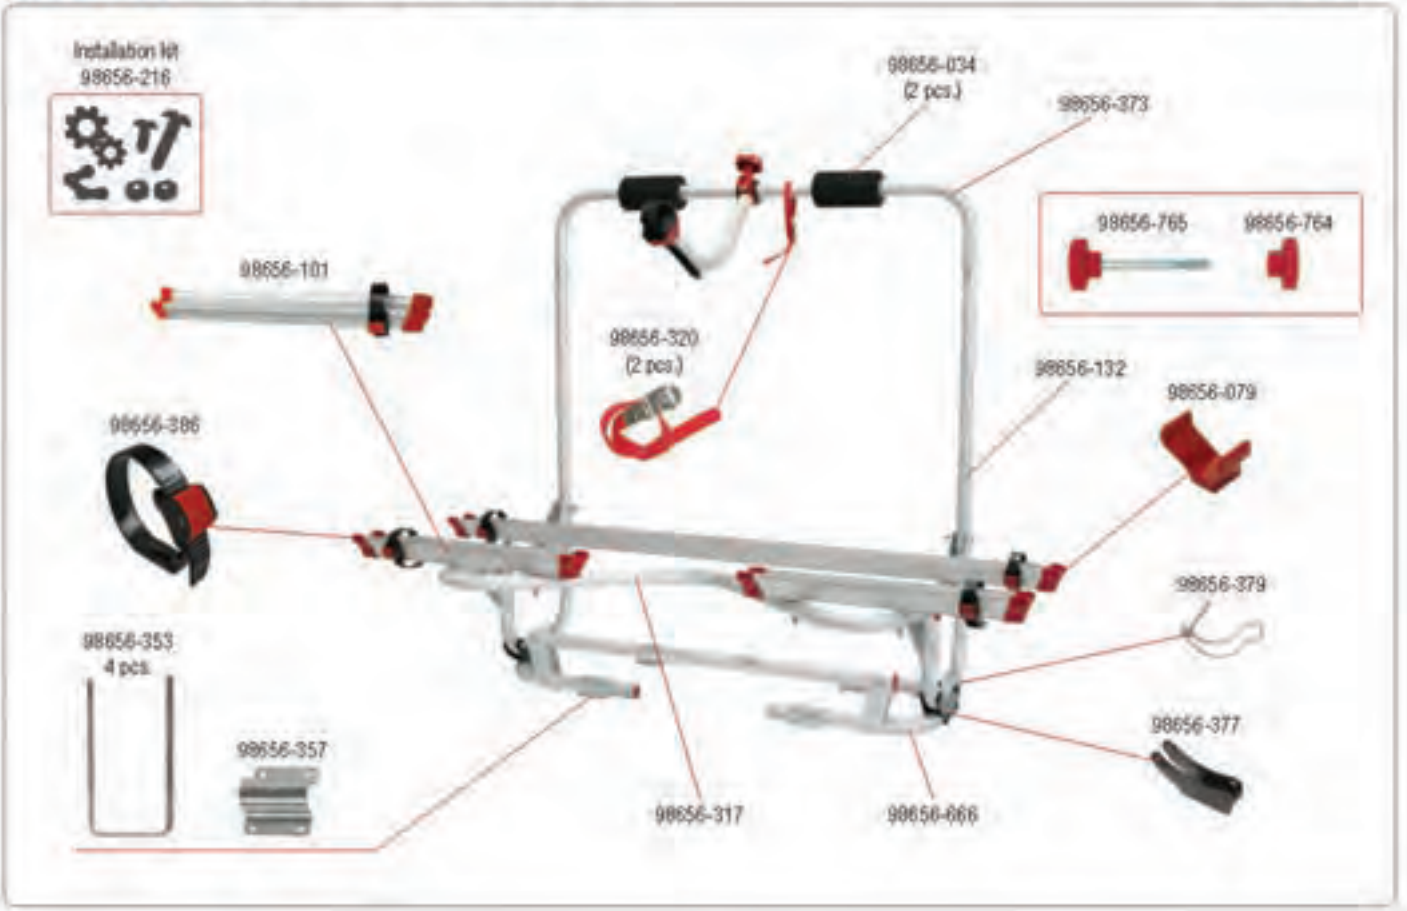

**CARRY-BIKE Caravan Hobby**

02093-77-

Oppgi nummeret på delen du trenger når du kontakter oss.

CARRY-BIKE 200 DJ Fiat Ducato > 06/2006

02093B89-

Oppgi nummeret på delen du trenger når du kontakter oss.

CARRY-BIKE Garage Standard