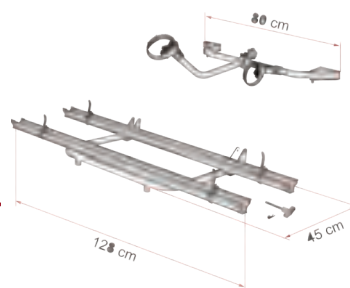

- Til antall sykler: 2
- Standard holdere: Bike Block Pro 1 og 3 røde
- Max antall sykler: 3
- Ekstra skinne: Rail Quick 128cm rød varenr. 20514
- Ekstra holder: Bike Block Pro 2 rød varenr. 20503
- Max belastning: 50kg.
- Egenvekt: 4,8kg.

20018 Carry Bike Garage Plus

Passer til montering i garasjen i bobilen. Sykkelstativet monteres i gulvet. Kan slås sammen, og tar liten plass når den ikke er i bruk. Laget av anodisert aluminium og skruene er av rustfri stål. Følger med fester. Farge rød.