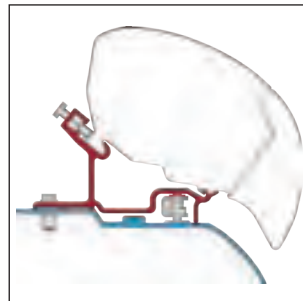

12426
Feste F65 Ducato/Jumper/Boxer
Høyt tak. Etter 06/2006 til L2 og L3. Passer til markiser kortere enn 370cm.
2 x 20cm feste
1 x 12cm feste

12454
Feste F65 Ducato/Jumper/Boxer H3
Etter 06/2006.
1 x 20cm feste
1 x 25cm feste
1 x 35cm feste