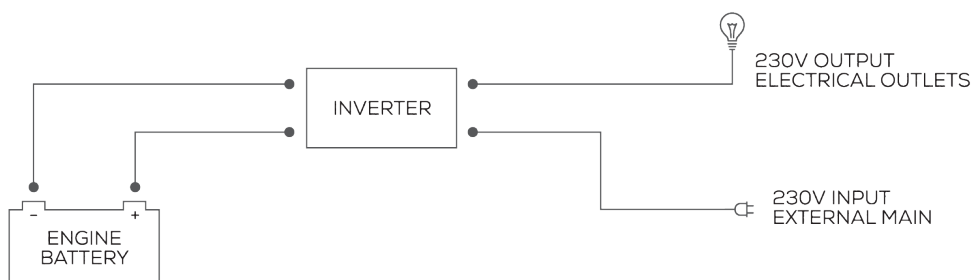

INSTALLATION SCHEME