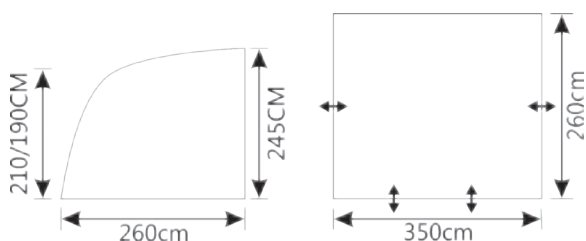

### Ekstremt solid og slitesterkt med lav egenvekt!

Høyden måles når campingvognen/bobilen står på et jevnt underlag og du måler fra skinnen og ned i bakken.

**16109**

**Telt Westfield Aries 350**

Bredde 350cm.

Dybde 260cm.

Høyde 210/190cm.

Monteringshøyde 235-250cm.

Mål sammenpakket 116x38x34cm.

Egenvekt 27,7kg.

Farge grå med røde detaljer.

De røde strekene på tegningen viser hvor luftslangene er.

HydraDore XTPRO har 6000 i vannsøyle. Det betyr hvor høyt trykk vannet må ha for å trenge igjennom stoffet. En vannsøyle fra 3000 og høyere regnes som vanntett.