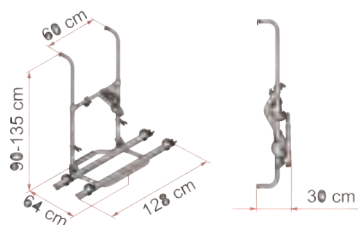

20010

Carry Bike Pro Hymer/Dethleffs

Carry Bike Pro i blå farge spesialtilpasset til Hymer bobiler med ferdig monterte øvre fester. Passer også til Dethleffs med et kit! Før 2010 = varenr. 20528. Etter 2010 = varenr. 20532. Laget av anodisert aluminium. Følger med fester og sikkerhetsbånd på 2m. Farge blå.

- Til antall sykler: 2
- Standard holdere: Bike Block Pro 1 og 3 blå
- Max antall sykler: 4
- Ekstra skinne: Rail Quick 128cm blå varenr. 20513
- Ekstra holder: Bike Block Pro 2 blå varenr. 20502
  Bike Block Pro 4 blå varenr. 20506
- Max belastning: 60kg.
- Egenvekt: 8,2kg.

20020

Carry Bike Pro C Knaus/Eifelland

Dette er en versjon av Carry Bike Pro C spesialtilpasset til Knaus og Eifelland da holderne er festet på et eget rør. Laget av anodisert aluminium og skruene er av rustfri stål. Følger med fester. Farge rød.