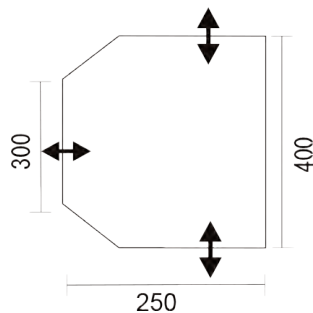

Det nye, innovative og patenterte Air Erect System® (AES) er enkelt å bruke. Det er kun en luftslange som pumpes opp, og det tar meget kort tid. Hele teltet er satt opp i løpet av få minutter! Det er veldig enkelt å bruke den manuelle pumpen som følger med, så det er ikke behov for elektrisk pumpe.

DORADO PRO 350/400 har to store vinduer i fronten som gir deg perfekt utsyn og gjør at du får masse lys inn i teltet. De to store sidedørene har myggnetting. Både vinduene og dørene kan ruller opp så teltet blir mer åpent. Gardiner/skjerming som hindrer innsyn følger med.

Teltet er laget av HydraDore SP PRO som gjør at teltet er meget lett i vekt, samtidig som det er solid og har lang levetid. Leveres komplett med understykke, hjulbuedeksel, stormsikringer og stenger inn mot veggen på campingvognen/bobilen som gjør teltet tettere når det blåser eller er uvær.

Teltet er meget enkelt å pumpe opp og pakke sammen; det er bare å slippe ut luften og brette sammen teltet. En praktisk bag følger med så det er lett å transportere teltet.

Høyden måles når campingvognen/bobilen står på et jevnt underlag og du måler fra skinnen og ned i bakken.

16140

Telt Westfield Dorado Pro 350/400

Bredde 300/400cm.

Dybde 250cm.

Høyde 210/245cm.

Monteringsbredde 360cm.

Monteringshøyde 235-250cm.

Mål sammenpakket 113x28x25cm.

Egenvekt 10,1kg.

Farge grå med blå detaljer.