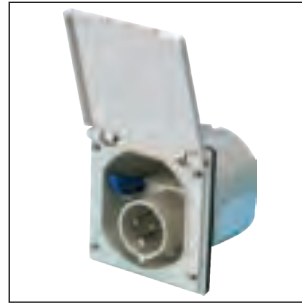

40030
Strøm utboks 220V/12V/TV
Mål BxH: 10x10cm.
Farge hvit.

40025
Strøm innboks 220V
Mål BxH: 10x10cm.
Farge hvit.