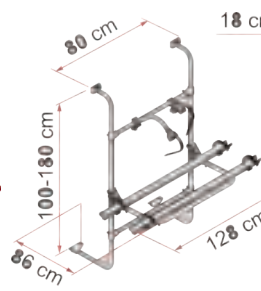

20021

Carry Bike Caravan Universal

Passer til montering på bakveggen til campingvogner f.eks. Bürstner, Chateau etc. Monteres i chassiset. Teleskopiske rør som kan justeres fra 100-180cm i høyden. Laget av anodisert aluminium og skruene er av rustfri stål. Følger med fester. Farge rød.