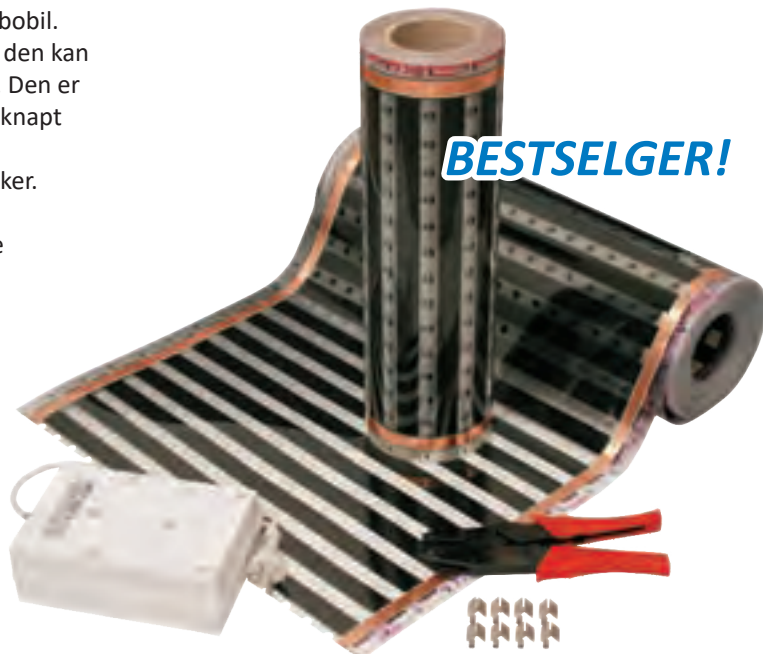

Ebeco varmemefolie er en perfekt gulvvarme til campingvogn og bobil. Varmefolien selges som metervare i tre forskjellige bredder så den kan dermed tilpasses perfekt til arealet man ønsker å holde varmt. Den er spesiallaget til campingvogn og bobil og den er så tynn at den knapt merkes. Med en tykkelse på bare 0,3mm gir den en svært lav byggehøyde. Den er også slitesterk, hurtigvirkende og driftssikker.

Med gulvvarme i campingvognen eller bobilen får du ikke bare varme og deilige gulv, du får også en bedre varmedistribusjon. Kroppen har det best når det er varmere ved føttene og svalere i hodehøyde. Ebeco sin varmemefolie er løsningen for deg som vil slippe kalde og fuktige gulv!

Varmefolien er en 48V folie og styres via en transformator. Transformatoren på 250W holder til ca. 3m², og den på 350W holder til ca. 4,3m². Varmefolien er fri på PVC og den er meget enkel å montere: legges direkte på eksisterende gulv og festes med tape, kobles sammen med kabler og tilkoblingsklemmer ved hjelp av en spesieltang.

Spesifikasjoner:

Tykkelse	ca. 0,3 mm
Laveste installasjonstemperatur	+5°C
Tilkoblings spenning	48 V
Total bredde/oppvarmet bredde	43/40cm, 53/50cm, 69/66cm
Effekt	80 watt/m²
Tilkoblingskabel	5 meter
Godkjenning	CE

BESTSELGER!

EBECO
heating solutions