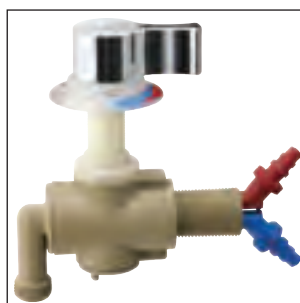

25215
Blandebatteri U.T. Monomix
Ø20mm. Max trykk 3 bar.
Med bryter. Farge krom.
For 10-12mm slange.
Høyde: 4cm.

Med UniQuick slanger!