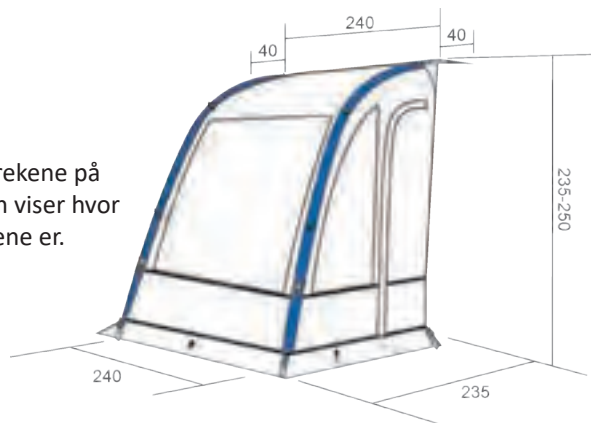

De blå strekene på tegningen viser hvor luftslangene er.