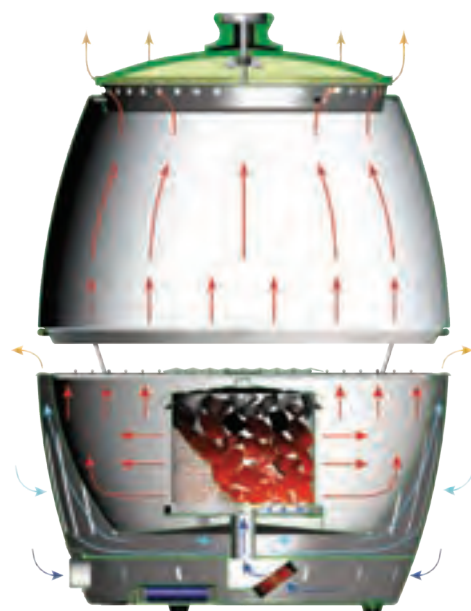

reddot design award
winner 2013

DESIGN PLUS

LotusGrill er rund med en konisk form og grillen har en innebygd vifte som er batteridrevet og den tilfører konstant luft til grillkullet. Med sin innovative konstruksjon, holder grillen varmen på innsiden av bollen.