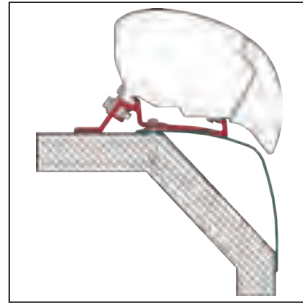

12427
Feste F65 Laika Kreos 50
Etter 2005.
3 x 15cm feste

12424
Feste F65 Laika Rexosline/Kreos 09
4 x 15cm feste