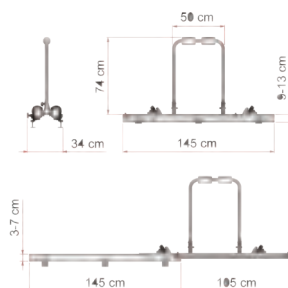

- Til antall sykler: 2
- Standard holdere: 2stk festereimer røde
- Max antall sykler: 2
- Ekstra holder: Bike Block Pro 1 rød varenr. 20501
- Max belastning: 50kg.
- Egenvekt: 9,9kg.