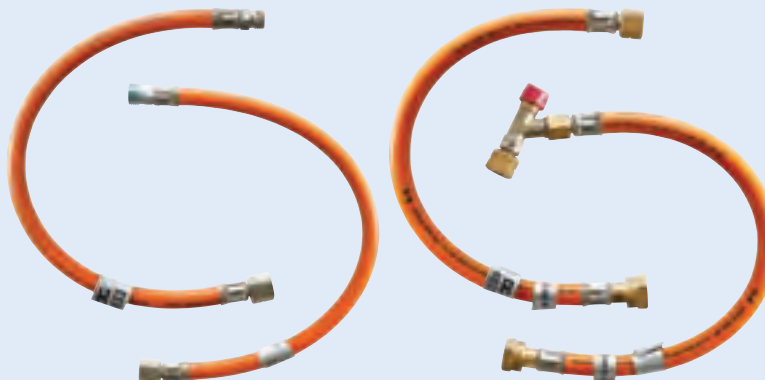

Lavtrykkslanger for rørtilkobling
Godkjent til -30°C, klasse 2.
Trykk: lavtrykk
Inngang: ¼" LH hunn
Utgang: til 8 eller 10mm rør

Høytrykkslanger
Godkjent til -30°C, klasse 3.
Med eller uten slangebruddsventil.
Trykk: høytrykk
Inngang: ⅜" LH hunn
Utgang: M20x1,5