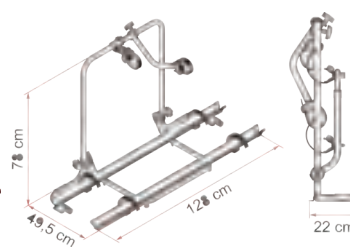

- Til antall sykler: 2
- Standard holdere: Bike Block Pro 1 og 3 røde
- Max antall sykler: 4
- Ekstra skinne: Rail Quick 128cm rød varenr. 20514
- Ekstra holder: Bike Block Pro 2 rød varenr. 20503
  Bike Block Pro 4 rød varenr. 20507
- Max belastning: 60kg.
- Egenvekt: 5,6kg.

20017 Carry Bike Garage Slide Pro Bike

Passer til montering i garasjen i bobilen. Høyden kan justeres fra 9-13cm. De underste skinnene monteres i gulvet og de øverste skinnene slides på plass. Utstyrt med sikkerhetskrok for åpen og låst posisjon. Laget av anodisert aluminium. Følger med fester. Farge rød.